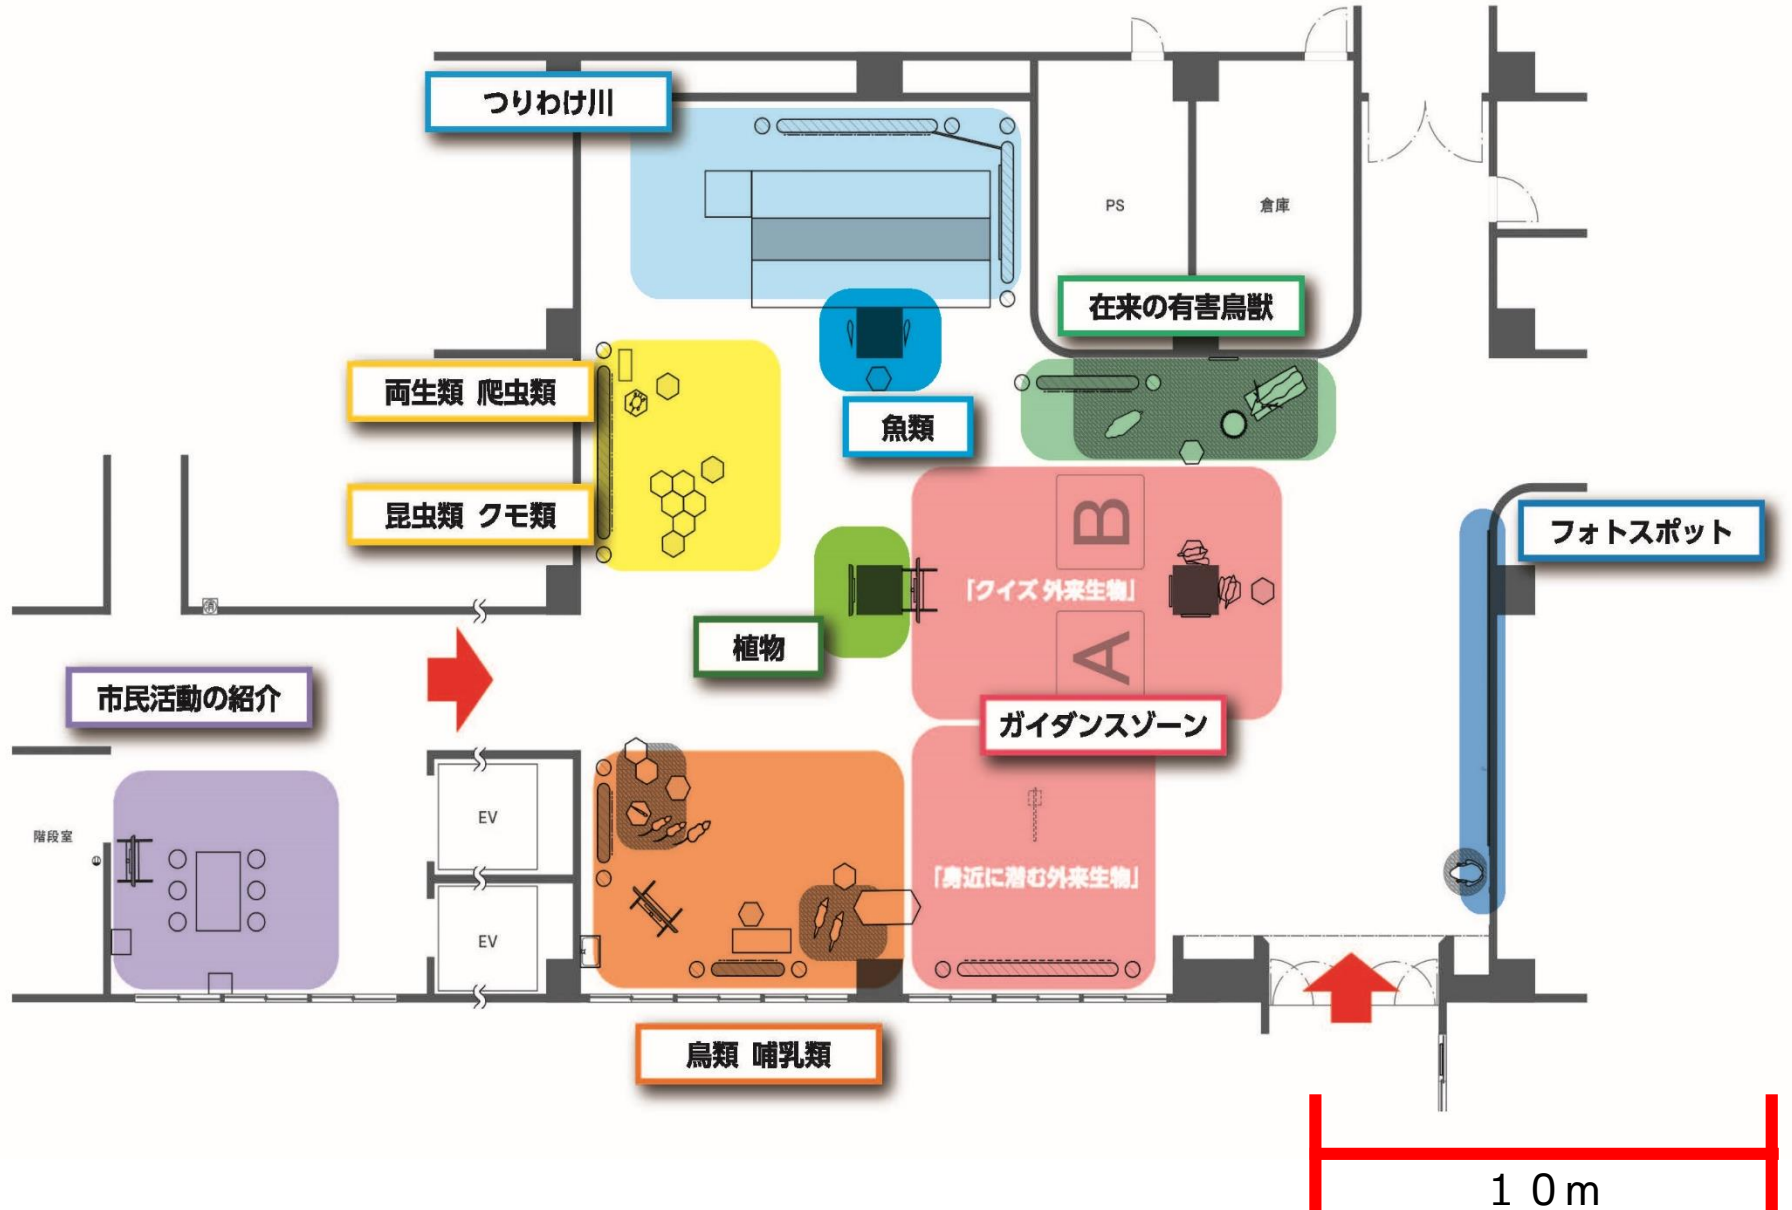

展示ホールゾーニングマップ

各種コーナーイメージと発生業務

身近に潜む外来生物

身近な環境に潜む外来生物が被害を与える様子をイラストで表現した映像を用いて、必要に応じ来館者に解説する。（映像は自動再生）

クイズ外来生物

モニターを用いて、予め神戸市にて準備した外来生物の生態から被害に関する様々なクイズを必要に応じ出題および解説を行う。（クイズは自動再生）

つりわけ川

来館者によって釣り上げられた、各種模型を適宜、釣り遊びを行う川の部分に戻す。

種類毎の展示コーナー

各種展示物の管理。