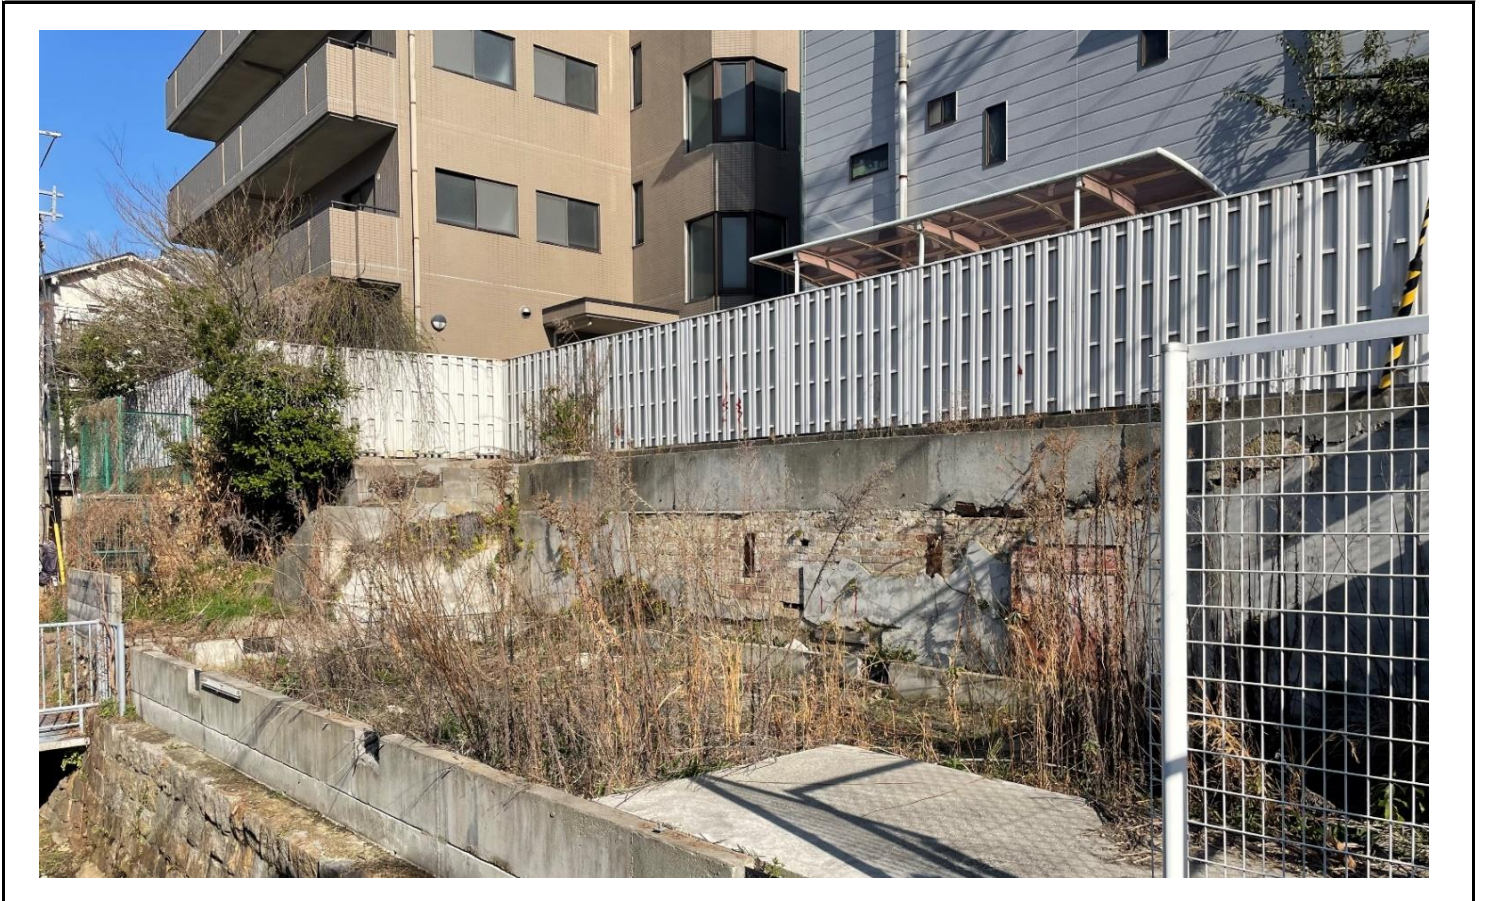

物 件 概 要 書

所在（地番）	神戸市兵庫区湊川町3丁目17番13		
地目	宅地	面積	137.86㎡（実測）
区域区分	市街化区域	用途地域	第1種住居地域
建ぺい率	60%	容積率	200%
高度地区	第5種高度地区	防火・準防火地域	準防火地域
その他制限	眺望景観形成地域、宅地造成等工事規制区域		
活用方法	入札（売却）準備中		
所管課	行財政局資産活用課（TEL:078-322-5142）		

【位置図】

【写真】

北西方向より撮影

南西方向より撮影