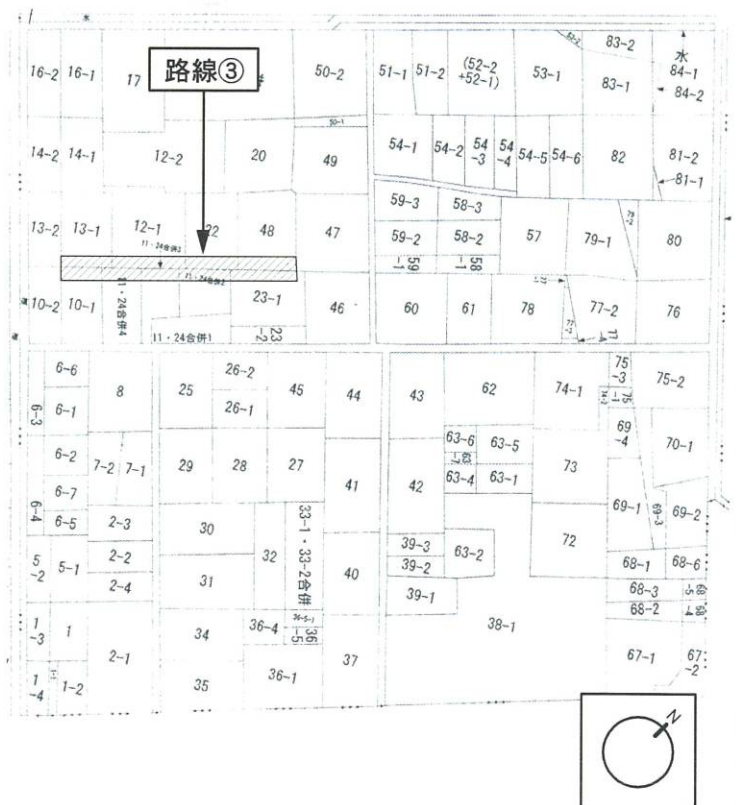

・表示内容は指定申請時のものであり、現況と相違している場合があります。  
・本図は指定した水平距離を示すもので、道路中心線及び道路境界線を確定したものではありません。

■付近見取図(S=1/5000)

■字限図

・表示内容は指定申請時のものであり、現況と相違している場合があります。  
・本図は指定した水平距離を示すもので、道路中心線及び道路境界線を確定したものではありません。