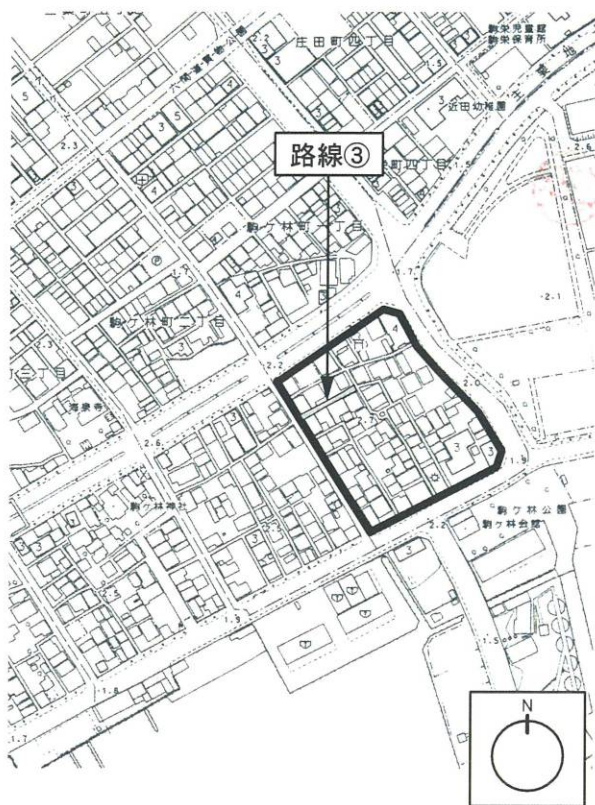

・表示内容は指定申請時のものであり、現況と相違している場合があります。  
・本図は指定した水平距離を示すもので、道路中心線及び道路境界線を確定したものではありません。

■付近見取図(S=1/5000)

■字限図

・表示内容は指定申請時のものであり、現況と相違している場合があります。  
・本図は指定した水平距離を示すもので、道路中心線及び道路境界線を確定したものではありません。