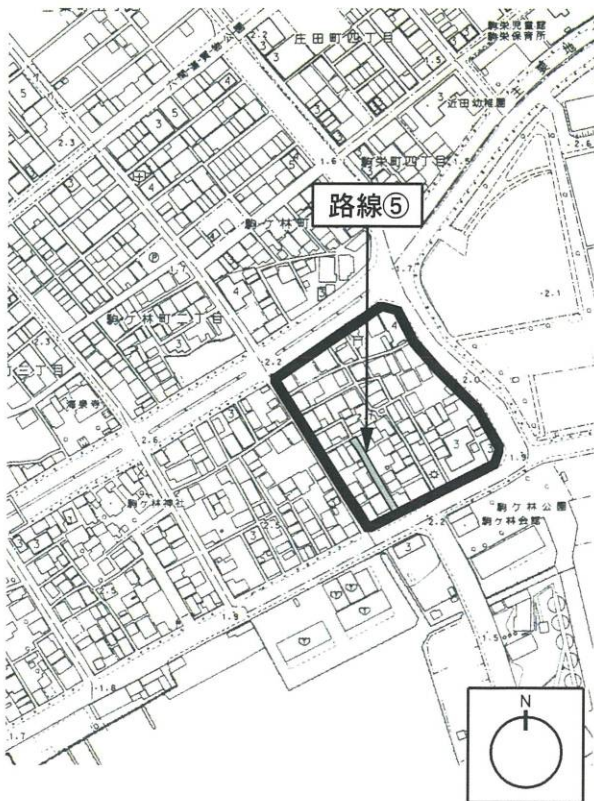

・表示内容は指定申請時のものであり、現況と相違している場合があります。
・本図は指定した水平距離を示すもので、道路中心線及び道路境界線を確定したものではありません。

■付近見取図 (S=1/5000)

■字限図

・表示内容は指定申請時のものであり、現況と相違している場合があります。
・本図は指定した水平距離を示すもので、道路中心線及び道路境界線を確定したものではありません。