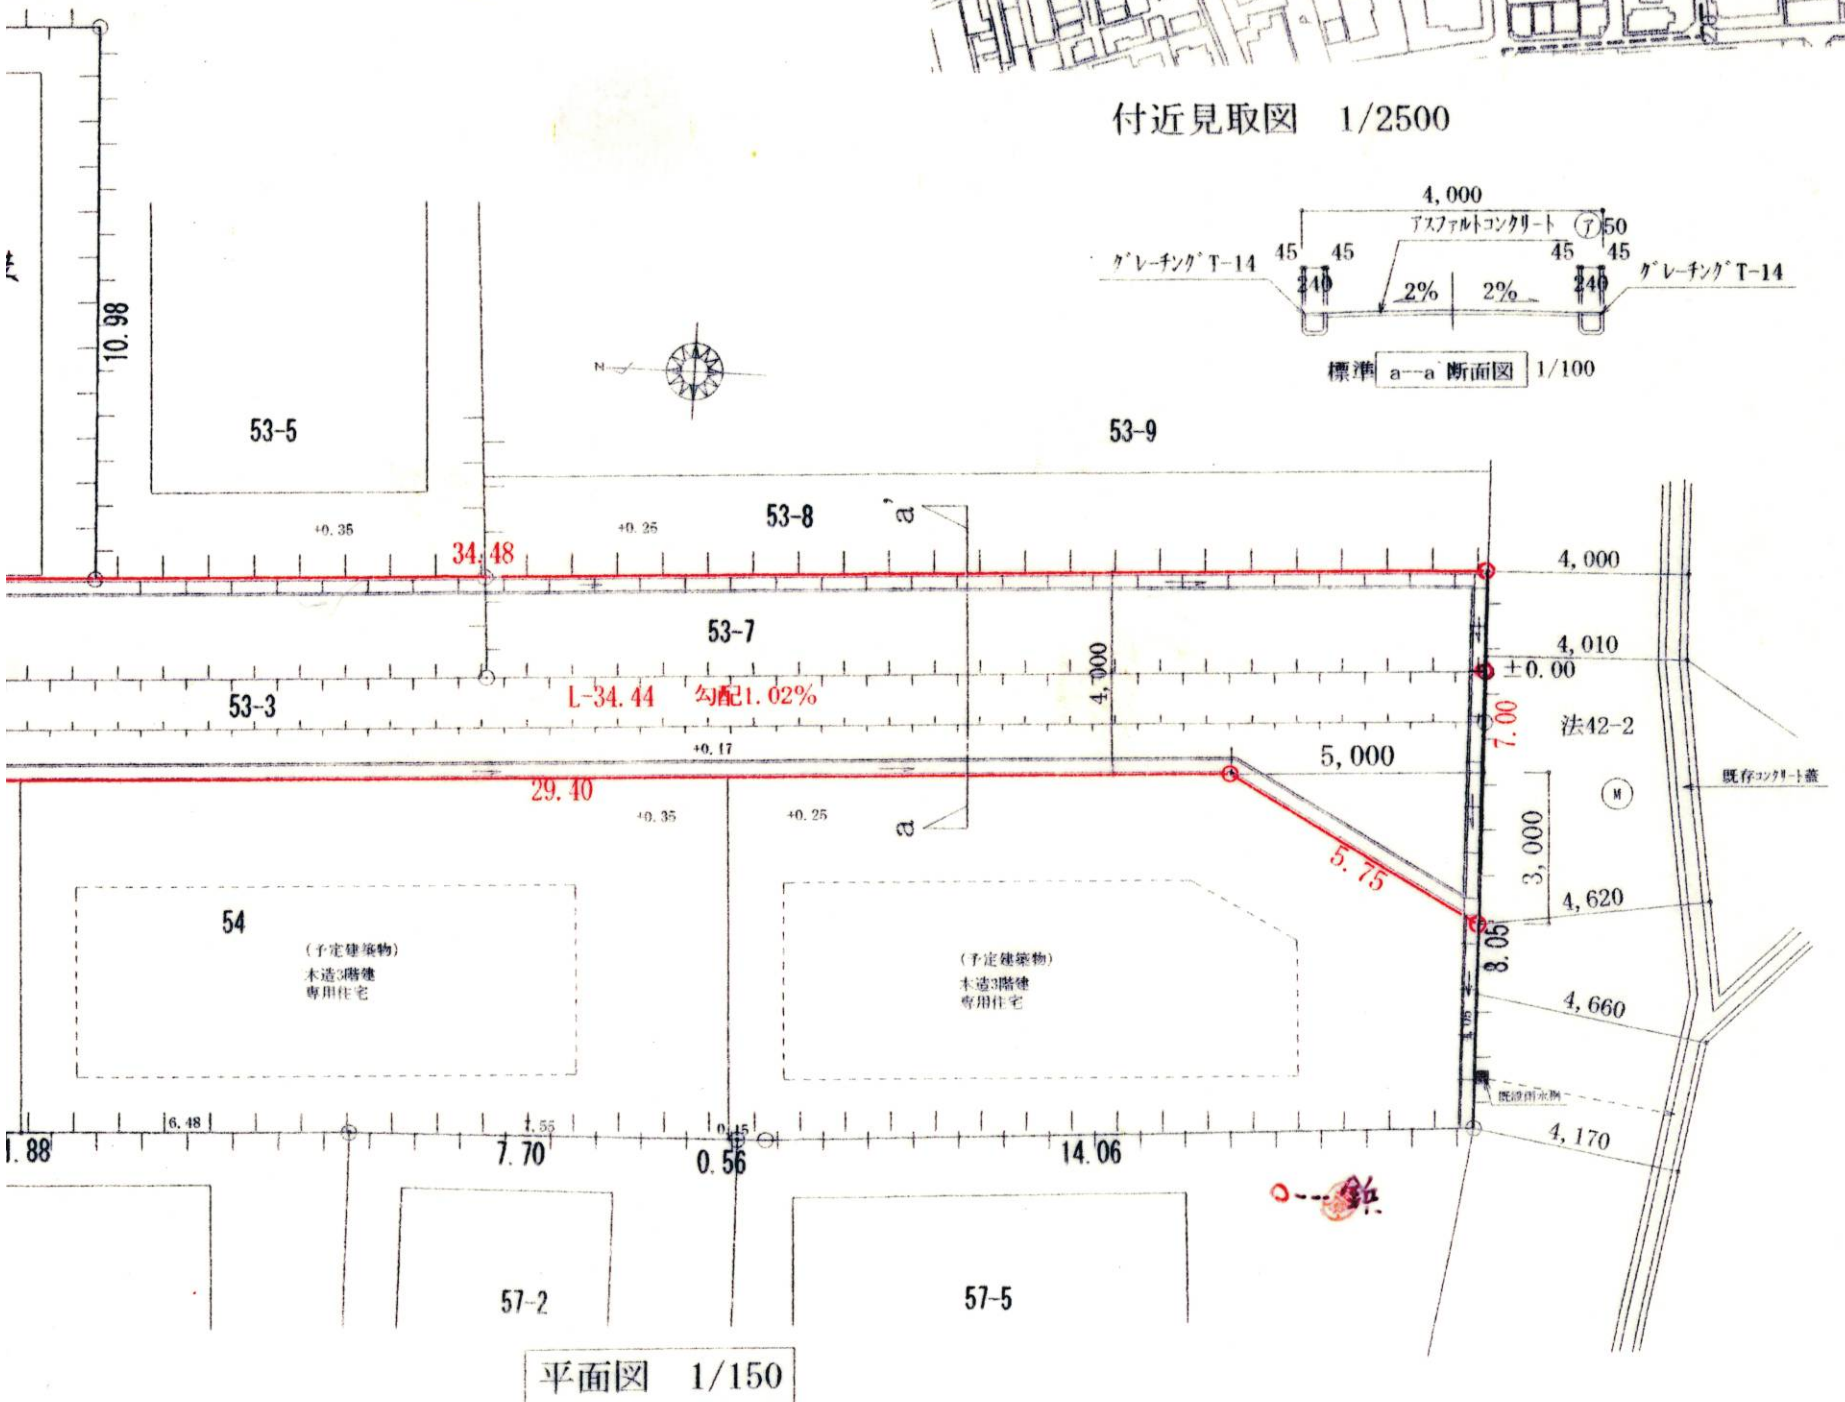

・表示内容は指定申請時のものであり、現況と相違している場合があります。
 ・実際の幅員、延長が指定と異なる場合、復元等が必要となりますので、窓口でご相談下さい。
 ・指定区域の一部が廃止済の場合がありますので、ご注意ください。

付近見取図 1/2500

平面図 1/150

・表示内容は指定申請時のものであり、現況と相違している場合があります。
 ・実際の幅員、延長が指定と異なる場合、復元等が必要となりますので、窓口でご相談下さい。
 ・指定区域の一部が廃止済の場合がありますので、ご注意ください。