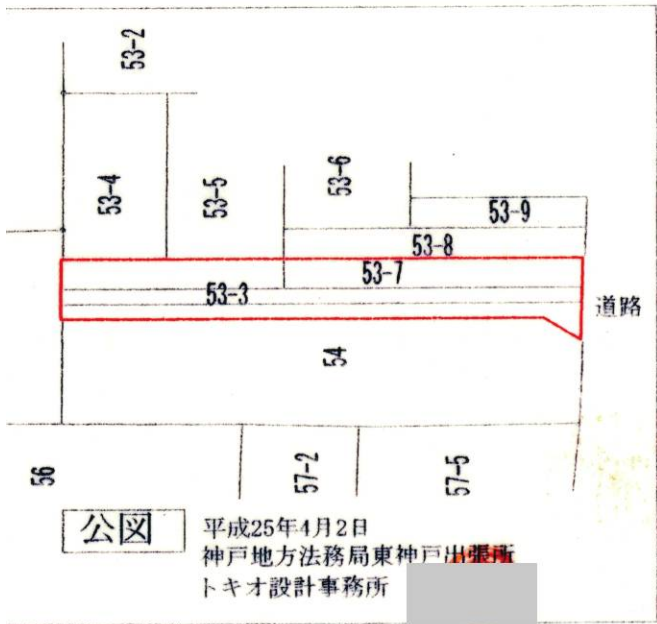

・表示内容は指定申請時のものであり、現況と相違している場合があります。
 ・実際の幅員、延長が指定と異なる場合、復元等が必要となりますので、窓口でご相談下さい。
 ・指定区域の一部が廃止済の場合がありますので、ご注意ください。

付近見取図 1/2500

平面図 1/150

・表示内容は指定申請時のものであり、現況と相違している場合があります。
 ・実際の幅員、延長が指定と異なる場合、復元等が必要となりますので、窓口でご相談下さい。
 ・指定区域の一部が廃止済の場合がありますので、ご注意ください。