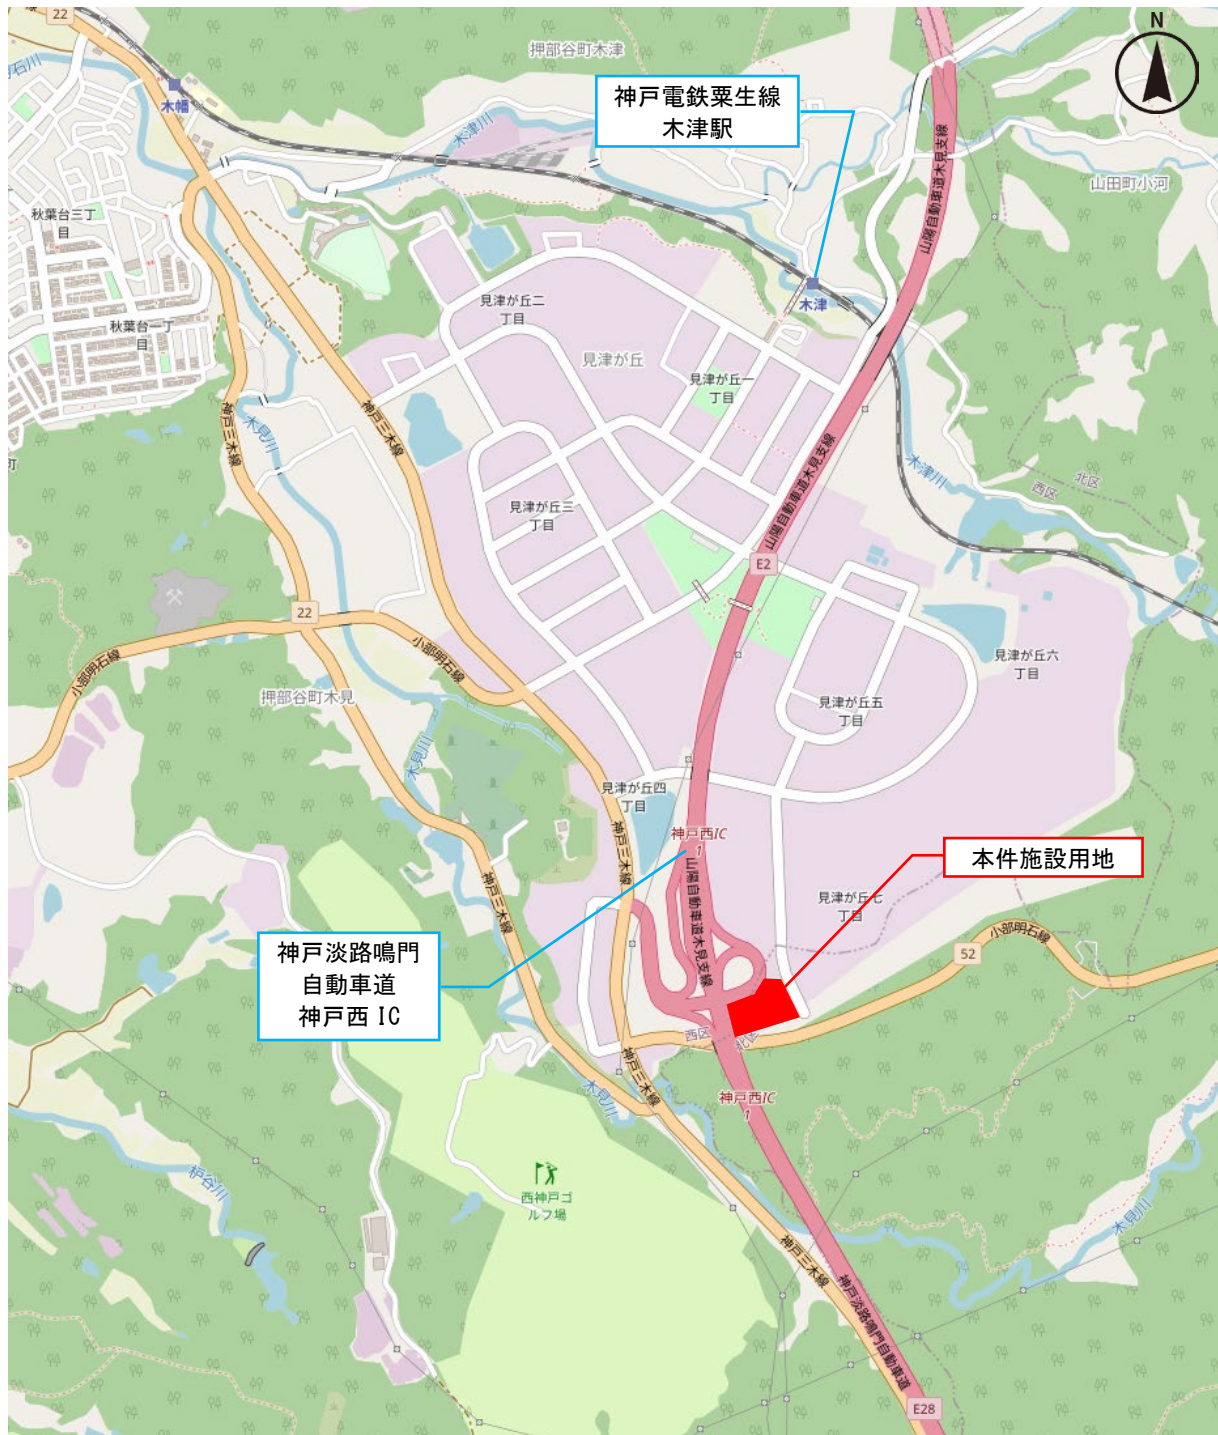

建設予定地位置図

神戸市西区見津が丘 7 丁目地内（地番は未定）

(C) OpenStreetMap contributors