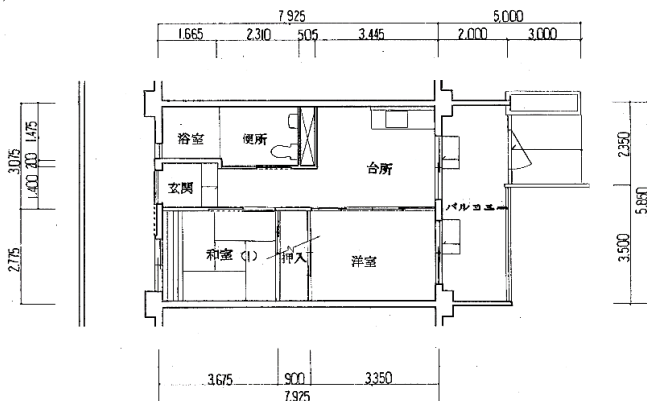

住宅	友田
間取り	2K

住戸面積	住戸専用	46.36 m ²
	バルコニー	11.70 m ²
	合計	58.06 m ²
居室面積	和室	4.5 帖
	洋室	6.0 帖
	DK	6.4 帖
備考		