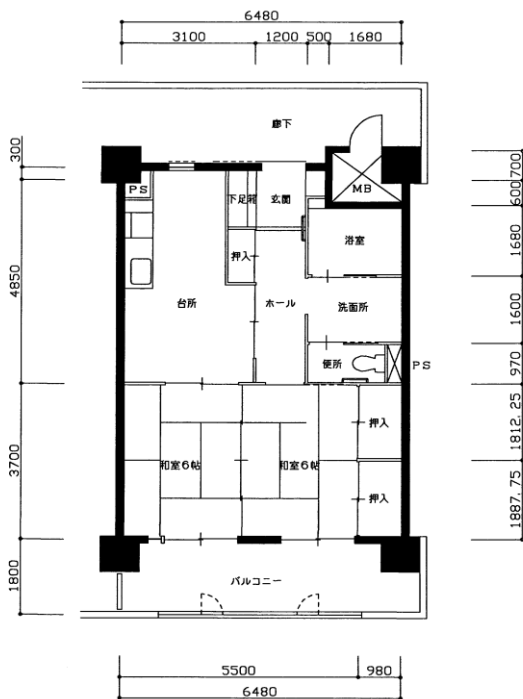

住宅	舞子山手
間取り	2DK

住戸面積	住戸専用	56.71 m ²
	バルコニー	12.60 m ²
	合計	69.31 m ²
居室面積	和室1	6 帖
	和室2	6 帖
	DK	8 帖
備考		