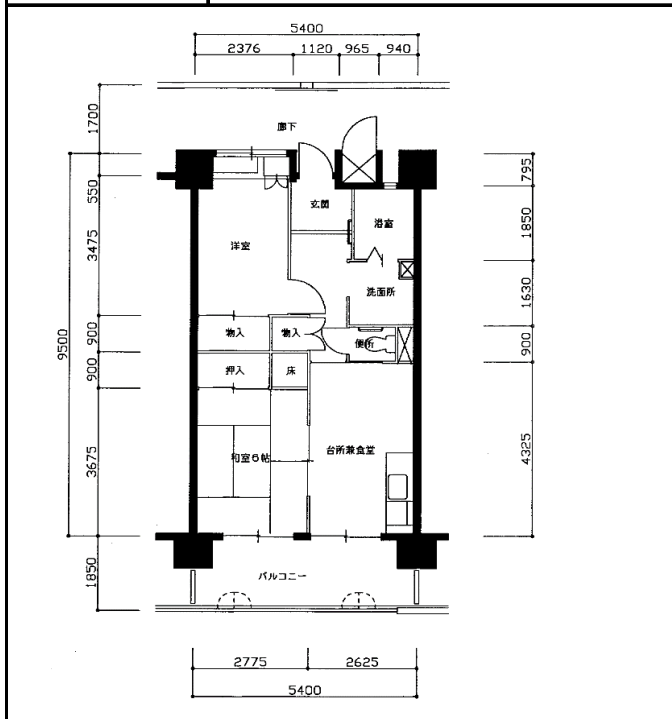

住宅	舞子山手
間取り	2DK

住戸面積	住戸専用	49.11 m ²
	バルコニー	9.99 m ²
	合計	59.10 m ²
居室面積	和室	6.0 帖
	洋室	5.4 帖
	DK	6.9 帖
備考	反転タイプあり	