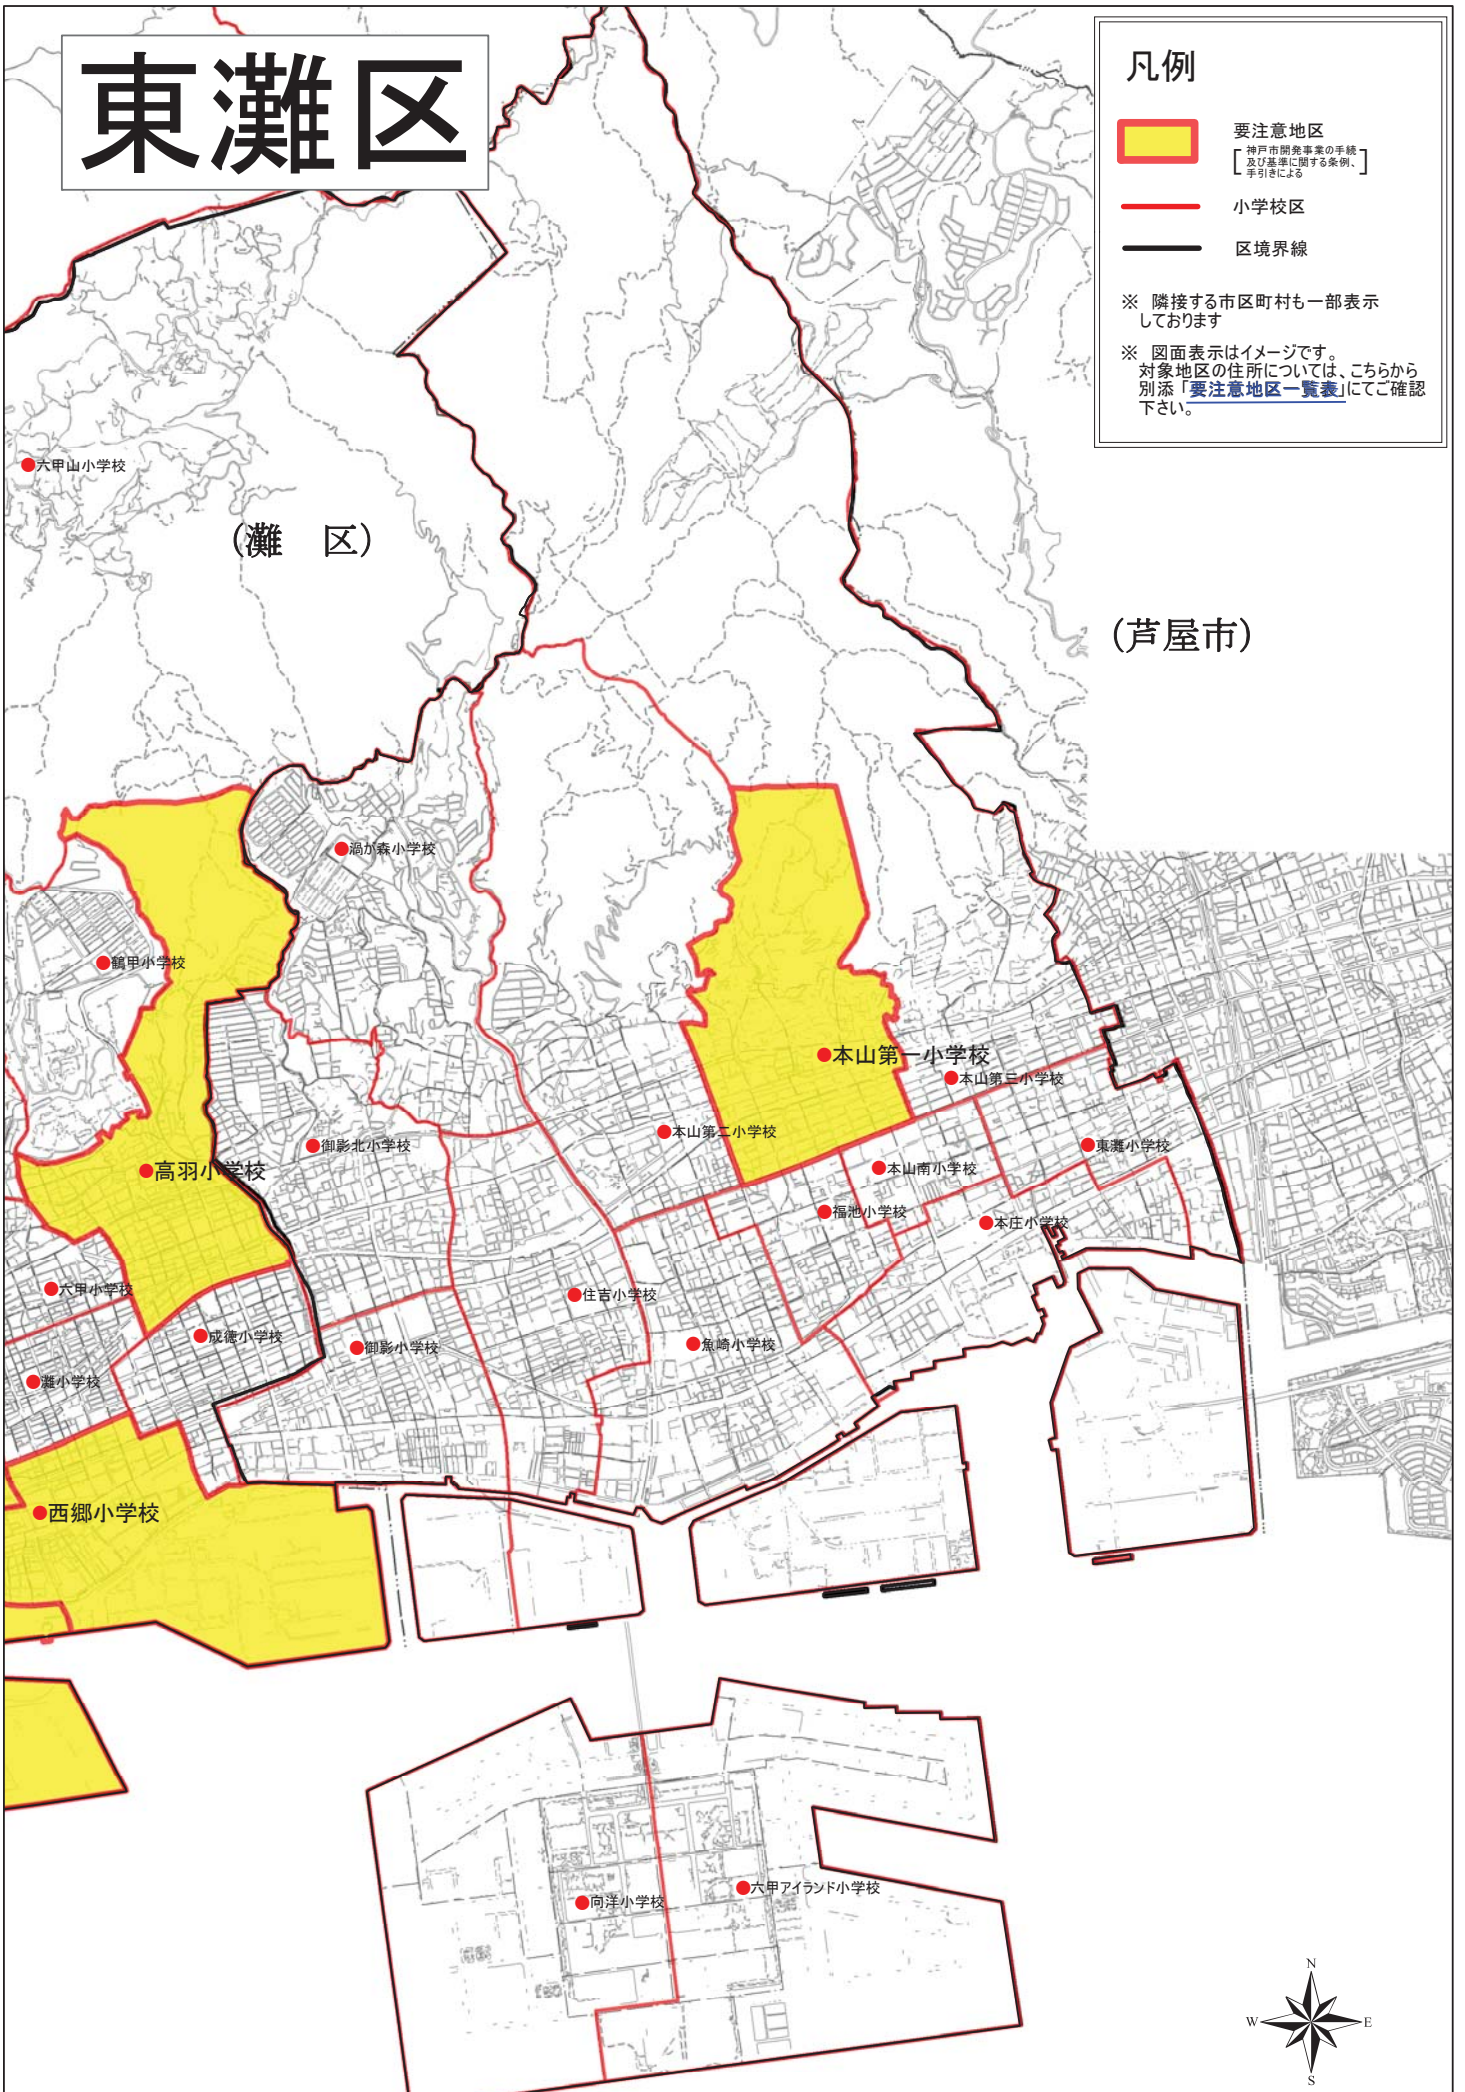

# 東灘区

## 凡例

-  要注意地区  
[神戸市開発事業の手續及び基準に関する条例、手引きによる]
-  小学校区
-  区境界線

※ 隣接する市区町村も一部表示しております

※ 図面表示はイメージです。対象地区の住所については、こちらから別添「要注意地区一覧表」にてご確認ください。

(芦屋市)