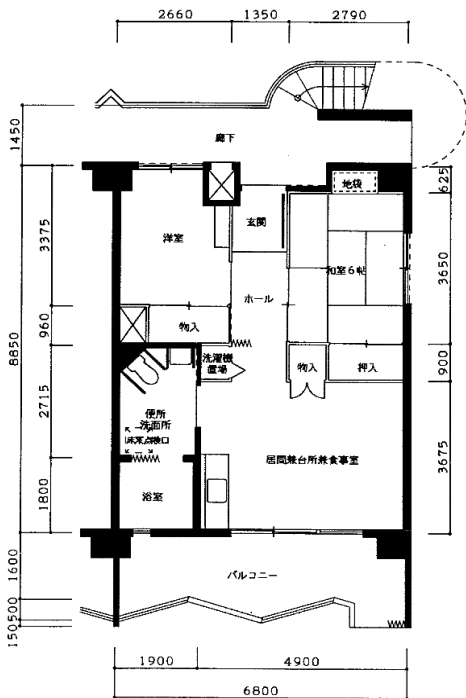

住宅	駅前
間取り	2LDK

住戸面積	住戸専用	58.30 m ²
	バルコニー	12.94 m ²
	合計	71.24 m ²
居室面積	和室	6.0 帖
	洋室	5.4 帖
	DK	10.9 帖
備考		