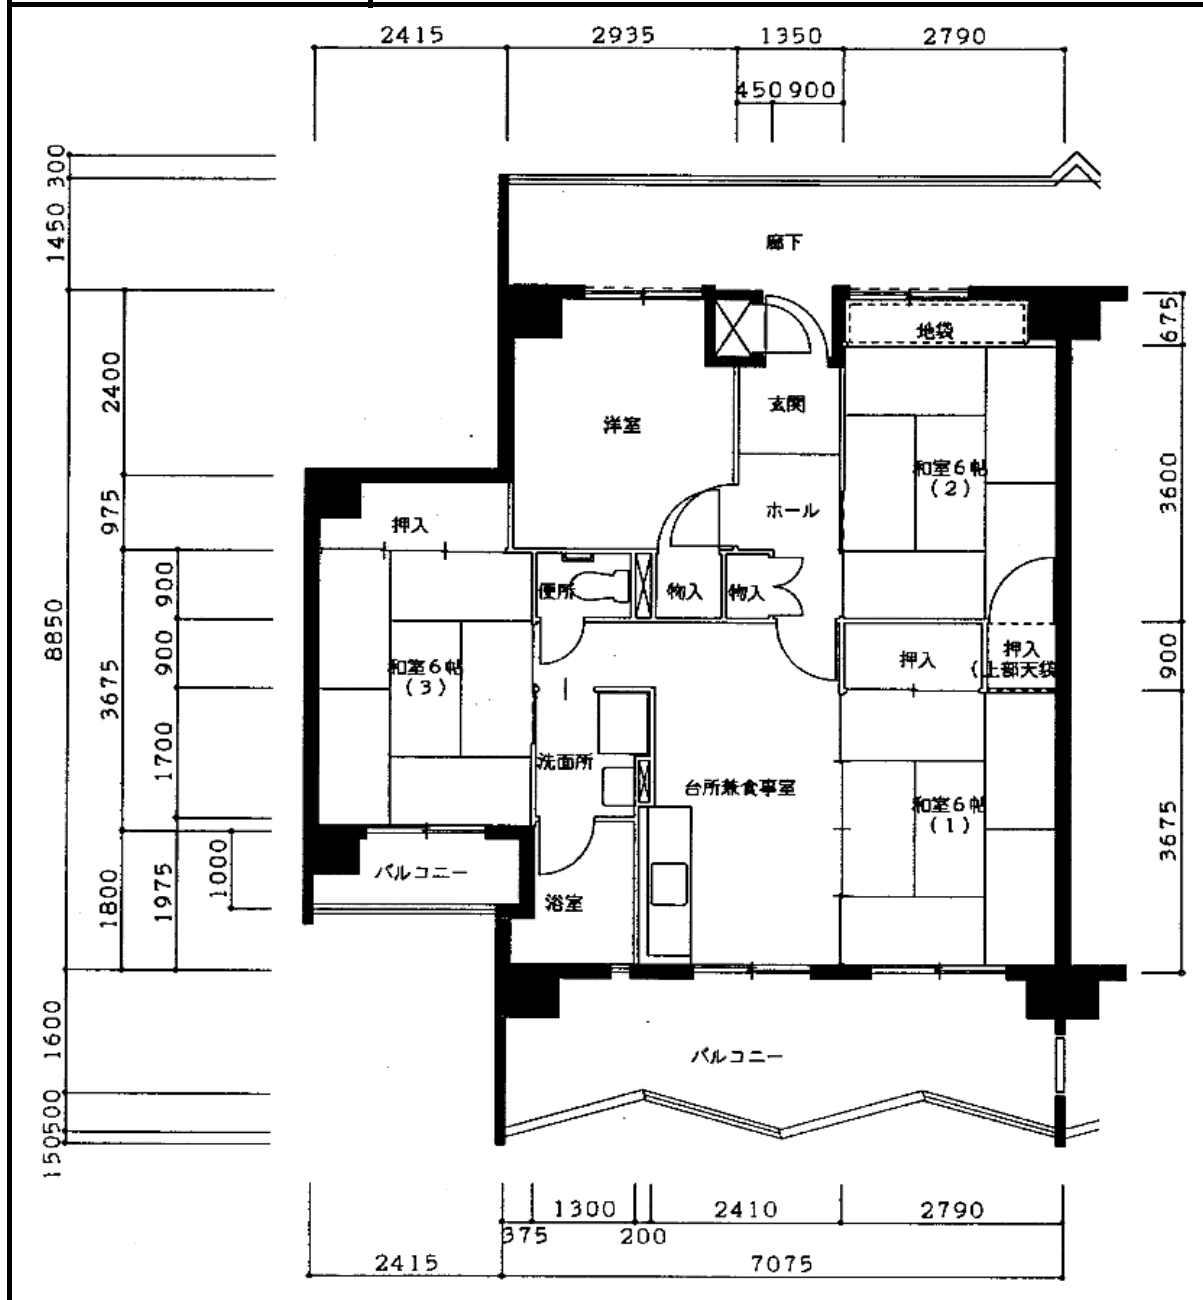

住宅	駅前
間取り	4DK

住戸面積	住戸専用	72.07 m ²
	バルコニー	15.80 m ²
	合計	87.87 m ²
居室面積	和室1	6.0 帖
	和室2	6.0 帖
	和室3	6.0 帖
	洋室	5.5 帖
	DK	7.75 帖
備考		