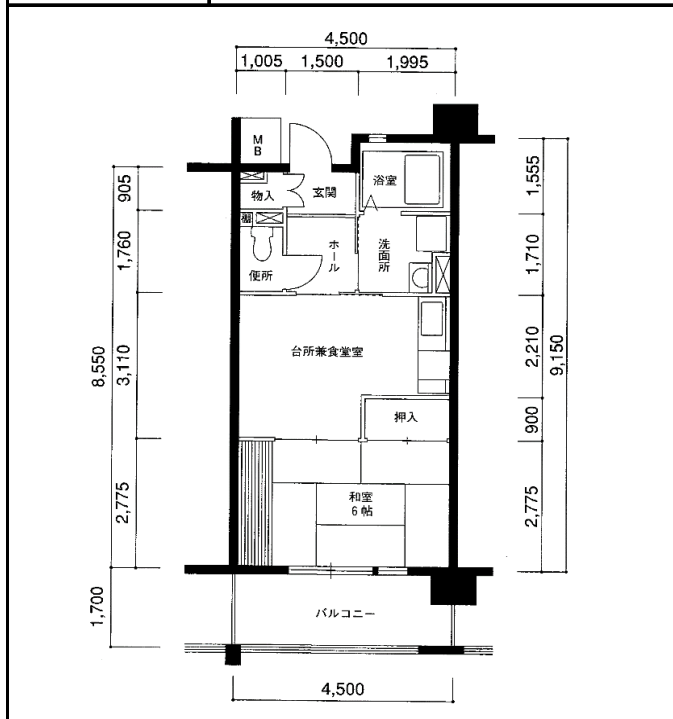

住宅	キャナルサイド浜中
間取り	1DK

住戸面積	住戸専用	39.67 m <sup>2</sup>
	バルコニー	7.65 m <sup>2</sup>
	合計	47.32 m <sup>2</sup>
居室面積	和室	6.0 帖
	DK	7.5 帖
備考	反転タイプあり	