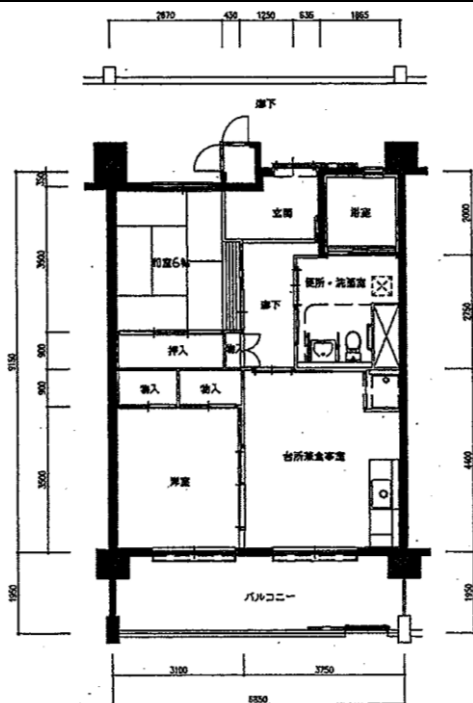

住宅	菊水西
間取り	2DK

住戸面積	住戸専用	61.45 m <sup>2</sup>
	バルコニー	13.36 m <sup>2</sup>
	合計	74.81 m <sup>2</sup>
居室面積	和室	6.0 帖
	洋室	6.6 帖
	DK	9.5 帖
備考	反転タイプあり	