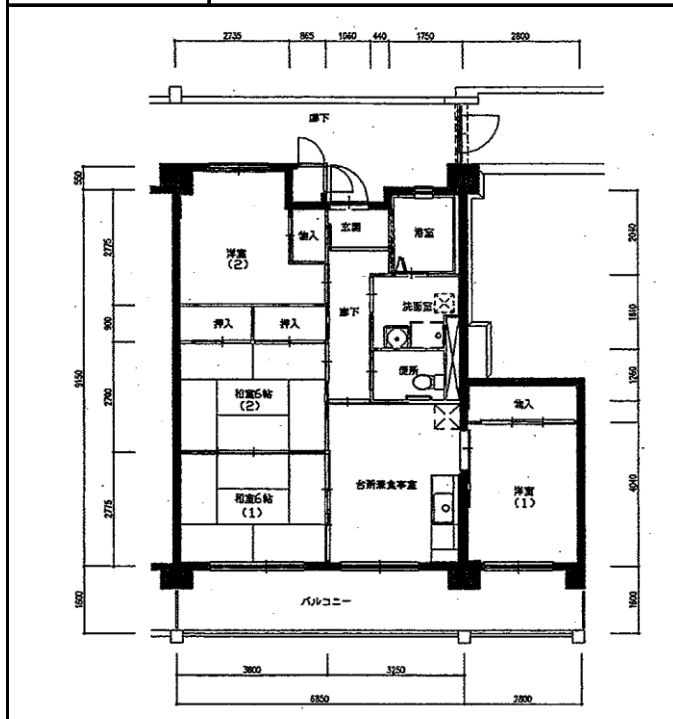

住宅	菊水西
間取り	4DK

住戸面積	住戸専用	74.51 m <sup>2</sup>
	バルコニー	15.44 m <sup>2</sup>
	合計	89.95 m <sup>2</sup>
居室面積	和室1	6.0 帖
	和室2	6.0 帖
	洋室1	6.0 帖
	洋室2	6.0 帖
	DK	8.0 帖
備考		