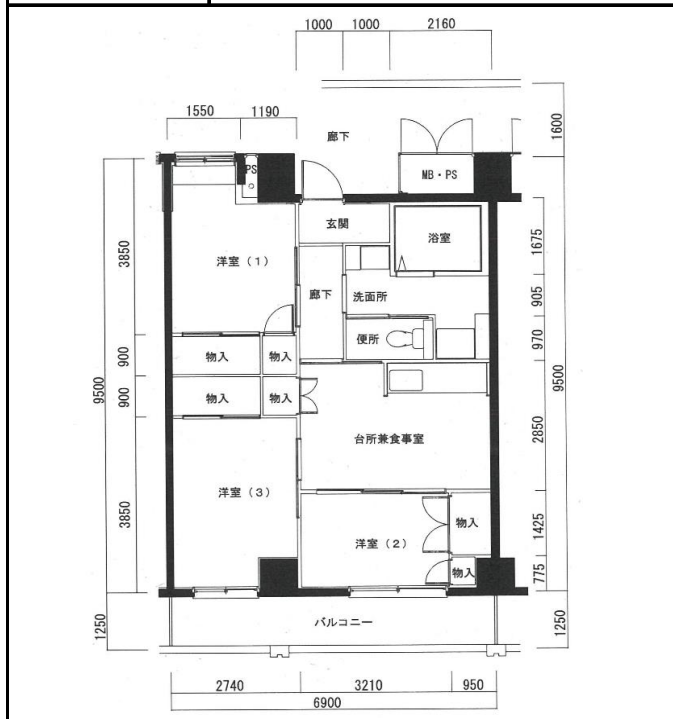

住宅	切戸南
間取り	3DK

住戸面積	住戸専用	60.74 m ²
	バルコニー	8.63 m ²
	合計	69.37 m ²
居室面積	洋室1	6.2 帖
	洋室2	4.3 帖
	洋室3	6.4 帖
	DK	7.2 帖
備考		