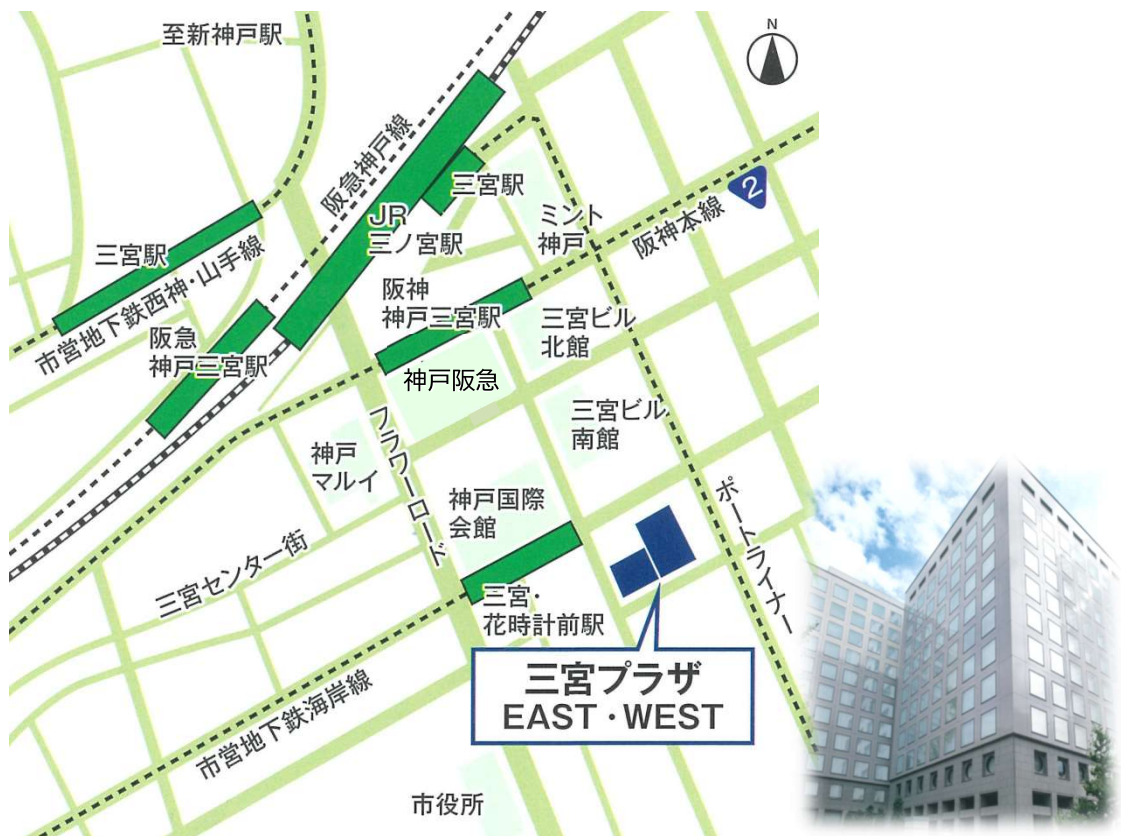

# 【 周 辺 地 図 】

〒651-0086

神戸市中央区磯上通7-1-5 三宮プラザEAST2階

神戸市環境局事業系廃棄物対策課

※来庁者用の駐車場はございませんので、公共交通機関をご利用ください。