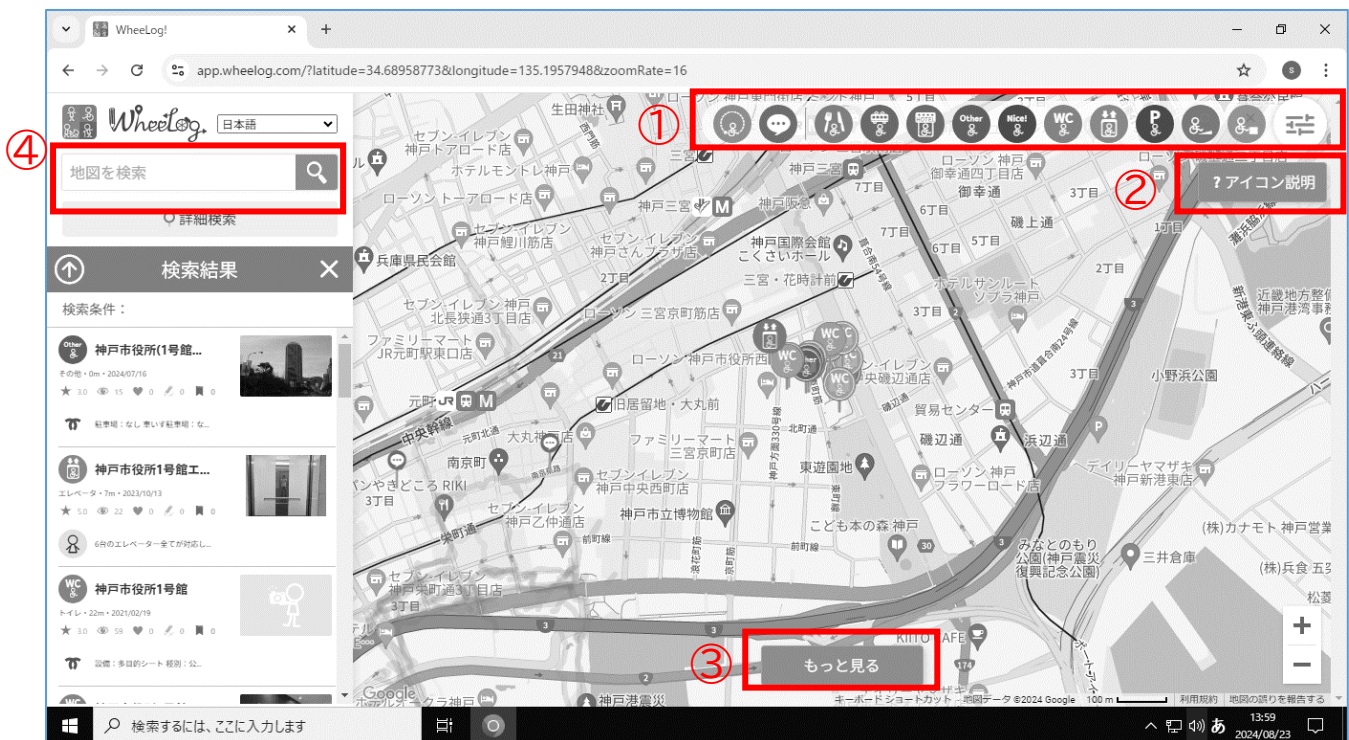

# 神戸市バリアフリーマップ(Wheelog 版)の使い方 PC 用

1. 初期画面は元町から三宮にかけてのエリアが表示されます。

地図内の各パーツの説明は以下のとおりです。

①各施設の種類ごとに分類されたアイコンが並んでいます。

②アイコンの説明はここを押すと表示されます。

③「もっと見る」または「このエリアを再表示」ボタン。地図のエリアを変更したときには、必ずこのボタンを押してください。画面に表示された範囲の情報が再表示されます。

④ここに、施設名や住所を入れて検索できます。

## 使い方実例(1)

新長田の「しんながた障害者相談支援センター」の情報を探す。

左上の検索ボックスに「新長田」と入力して虫メガネマークを押す。

検索結果の新長田駅をクリックすると新長田駅周辺に地図が移動します。

新長田周辺の地図が表示されたら、下の「このエリアを再表示」ボタンをクリック。

すると、この地図の範囲のバリアフリー情報が表示されます。

左の一覧から「しんながた障害者相談支援センター」をクリックすると、地図上のアイコンが大きくなります。

## 使い方実例(2)

自分のいる場所の近くのトイレをさがす。

例えば、東灘区の住吉駅周辺のトイレを探してみましょう。

まず、住吉駅周辺の地図を表示します。

右上のアイコンからトイレだけを選択する。

アイコンの並んでいるところをクリックすると、表示設定の窓が開きます、

それぞれのアイコンをクリックして消すこともできますが、右上の「すべて OFF にする」ボタンを押して、いったん全部を消して、トイレボタンを押すとトイレだけが選択されます。