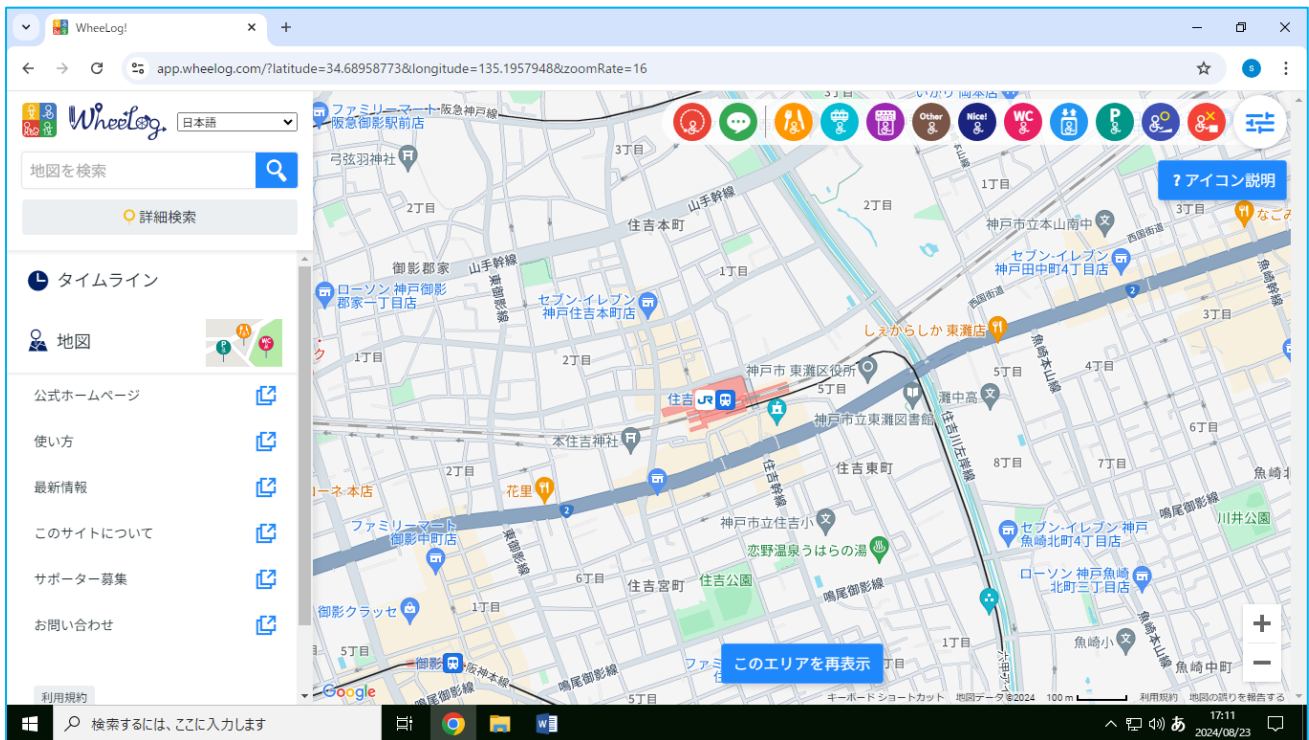

# 神戸市バリアフリーマップ(Wheelog 版)の使い方 PC 用

1. 初期画面は元町から三宮にかけてのエリアが表示されます。

地図内の各パーツの説明は以下のとおりです。

①各施設の種類ごとに分類されたアイコンが並んでいます。

②アイコンの説明はここを押すと表示されます。

③「もっと見る」または「このエリアを再表示」ボタン。地図のエリアを変更したときには、必ずこのボタンを押してください。画面に表示された範囲の情報が再表示されます。

## 使い方実例(1)

新長田の「しんながた障害者相談支援センター」の情報を探す。

左上の検索ボックスに「新長田」と入力して虫メガネマークを押す。

検索結果の新長田駅をクリックすると新長田駅周辺に地図が移動します。

新長田周辺の地図が表示されたら、下の「このエリアを再表示」ボタンをクリック。

すると、この地図の範囲のバリアフリー情報が表示されます。

左の一覧から「しんながた障害者相談支援センター」をクリックすると、地図上のアイコンが大きくなります。

地図上のアイコンをクリックすると、画面中央に、施設の情報が表示されます。これは、公共施設の情報として神戸市が投稿した情報です。

さらに、「みんなの評価」ボタンを押すと、これまでこの施設を利用した人の評価を見ることができます。

## 使い方実例(2)

自分のいる場所の近くのトイレをさがす。

例えば、東灘区の住吉駅周辺のトイレを探してみましょう。

まず、住吉駅周辺の地図を表示します。

右上のアイコンからトイレだけを選択する。

アイコンの並んでいるところをクリックすると、表示設定の窓が開きます、

それぞれのアイコンをクリックして消すこともできますが、右上の「すべて OFF にする」ボタンを押して、いったん全部を消して、トイレボタンを押すとトイレだけが選択されます。