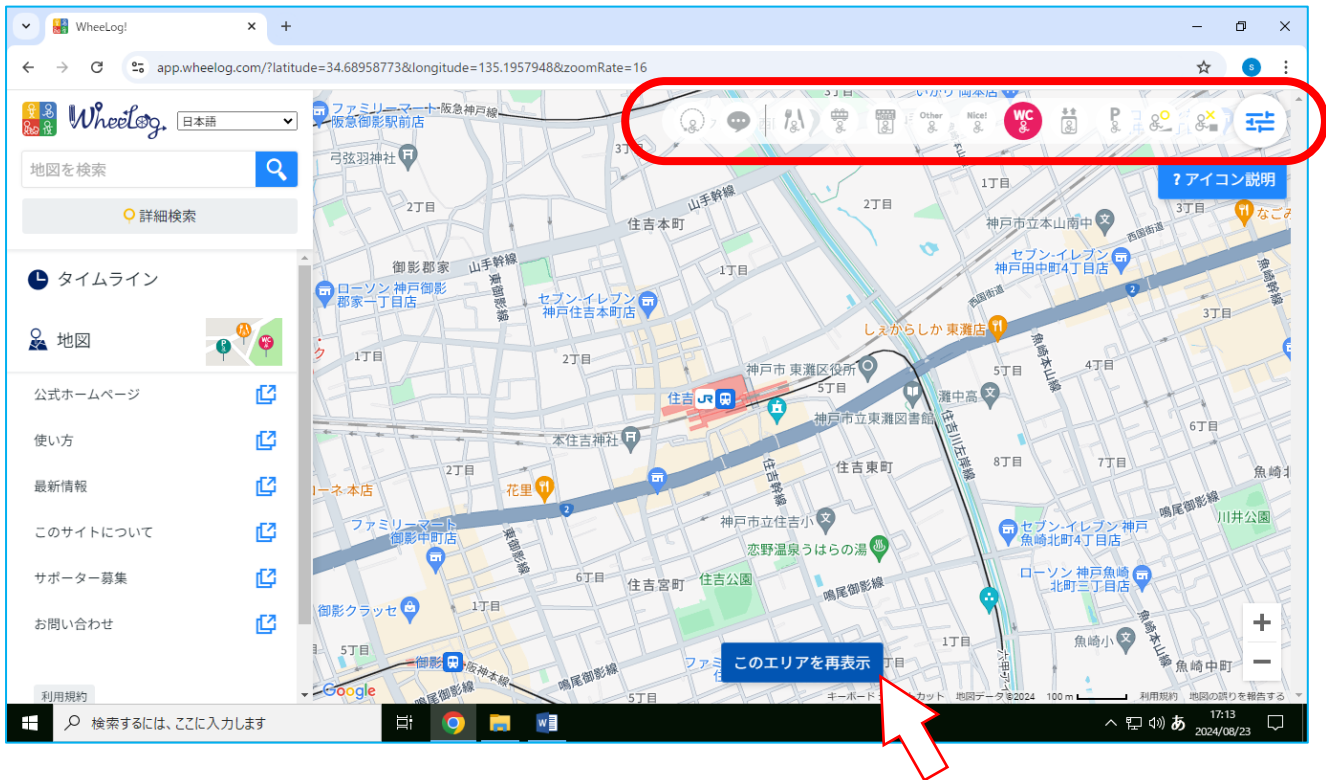

# 神戸市バリアフリーマップ(Wheelog 版)の使い方 PC 用

1. 初期画面は元町から三宮にかけてのエリアが表示されます。

地図内の各パーツの説明は以下のとおりです。

①各施設の種類ごとに分類されたアイコンが並んでいます。

②アイコンの説明はここを押すと表示されます。

③「もっと見る」または「このエリアを再表示」ボタン。地図のエリアを変更したときには、必ずこのボタンを押してください。画面に表示された範囲の情報が再表示されます。

地図上のアイコンをクリックすると、画面中央に、施設の情報が表示されます。これは、公共施設の情報として神戸市が投稿した情報です。

さらに、「みんなの評価」ボタンを押すと、これまでこの施設を利用した人の評価を見ることができます。

## 使い方実例(2)

自分のいる場所の近くのトイレをさがす。

例えば、東灘区の住吉駅周辺のトイレを探してみましょう。

まず、住吉駅周辺の地図を表示します。

右上のアイコンからトイレだけを選択する。

アイコンの並んでいるところをクリックすると、表示設定の窓が開きます、

それぞれのアイコンをクリックして消すこともできますが、右上の「すべて OFF にする」ボタンを押して、いったん全部を消して、トイレボタンを押すとトイレだけが選択されます。

選択が終わったら、右上の×ボタンで窓を閉じます。

右上のアイコンマークでトイレだけが選択されているのを確認して「このエリアを再表示」ボタンを押します。

しばらく、ぐるぐると考えたのち・・・  
住吉駅周辺のトイレの情報が表示されます。

ここで、住吉公園のトイレを選ぶと、詳細情報が表示されます。