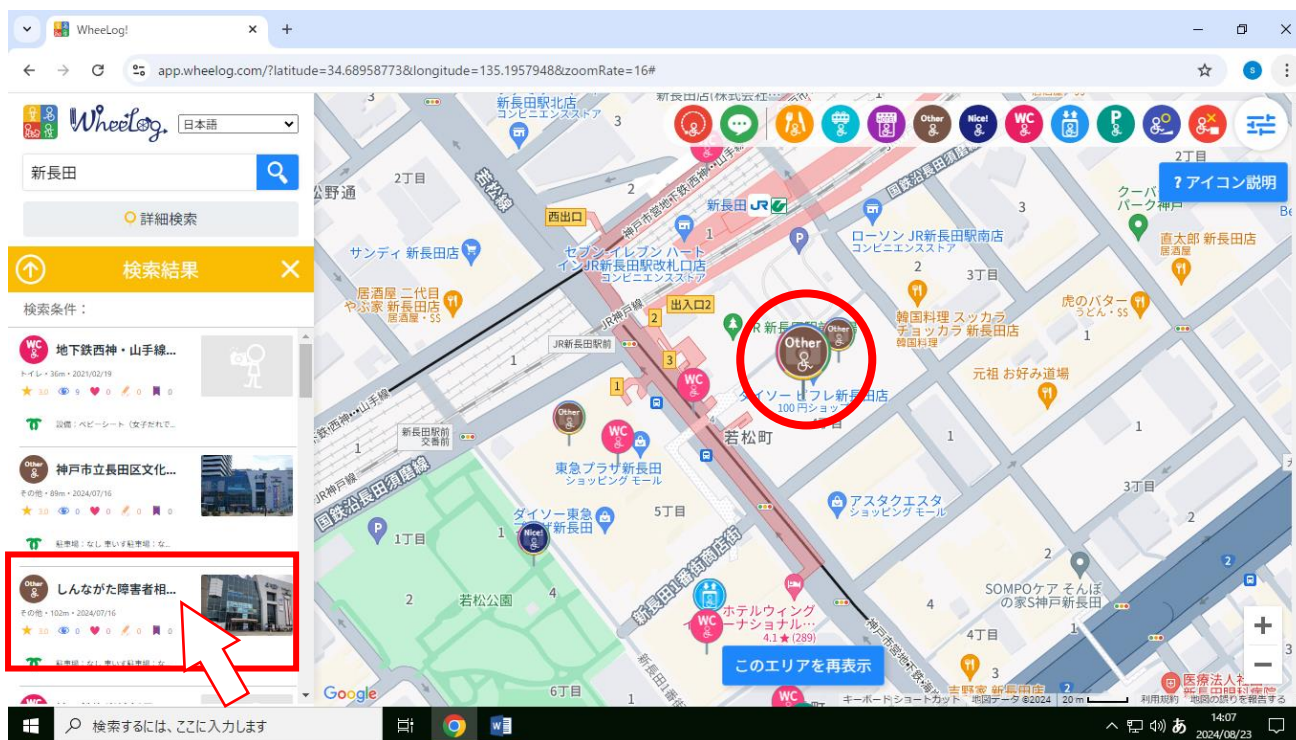

# 神戸市バリアフリーマップ(Wheelog 版)の使い方 PC 用

1. 初期画面は元町から三宮にかけてのエリアが表示されます。

地図内の各パーツの説明は以下のとおりです。

①各施設の種類ごとに分類されたアイコンが並んでいます。

②アイコンの説明はここを押すと表示されます。

③「もっと見る」または「このエリアを再表示」ボタン。地図のエリアを変更したときには、必ずこのボタンを押してください。画面に表示された範囲の情報が再表示されます。

## 使い方実例(1)

新長田の「しんながた障害者相談支援センター」の情報を探す。

左上の検索ボックスに「新長田」と入力して虫メガネマークを押す。

検索結果の新長田駅をクリックすると新長田駅周辺に地図が移動します。

新長田周辺の地図が表示されたら、下の「このエリアを再表示」ボタンをクリック。

すると、この地図の範囲のバリアフリー情報が表示されます。

左の一覧から「しんながた障害者相談支援センター」をクリックすると、地図上のアイコンが大きくなります。

地図上のアイコンをクリックすると、画面中央に、施設の情報が表示されます。これは、公共施設の情報として神戸市が投稿した情報です。

さらに、「みんなの評価」ボタンを押すと、これまでこの施設を利用した人の評価を見ることができます。

## 使い方実例(2)

自分のいる場所の近くのトイレをさがす。

例えば、東灘区の住吉駅周辺のトイレを探してみましょう。

まず、住吉駅周辺の地図を表示します。

右上のアイコンからトイレだけを選択する。

アイコンの並んでいるところをクリックすると、表示設定の窓が開きます、

それぞれのアイコンをクリックして消すこともできますが、右上の「すべて OFF にする」ボタンを押して、いったん全部を消して、トイレボタンを押すとトイレだけが選択されます。