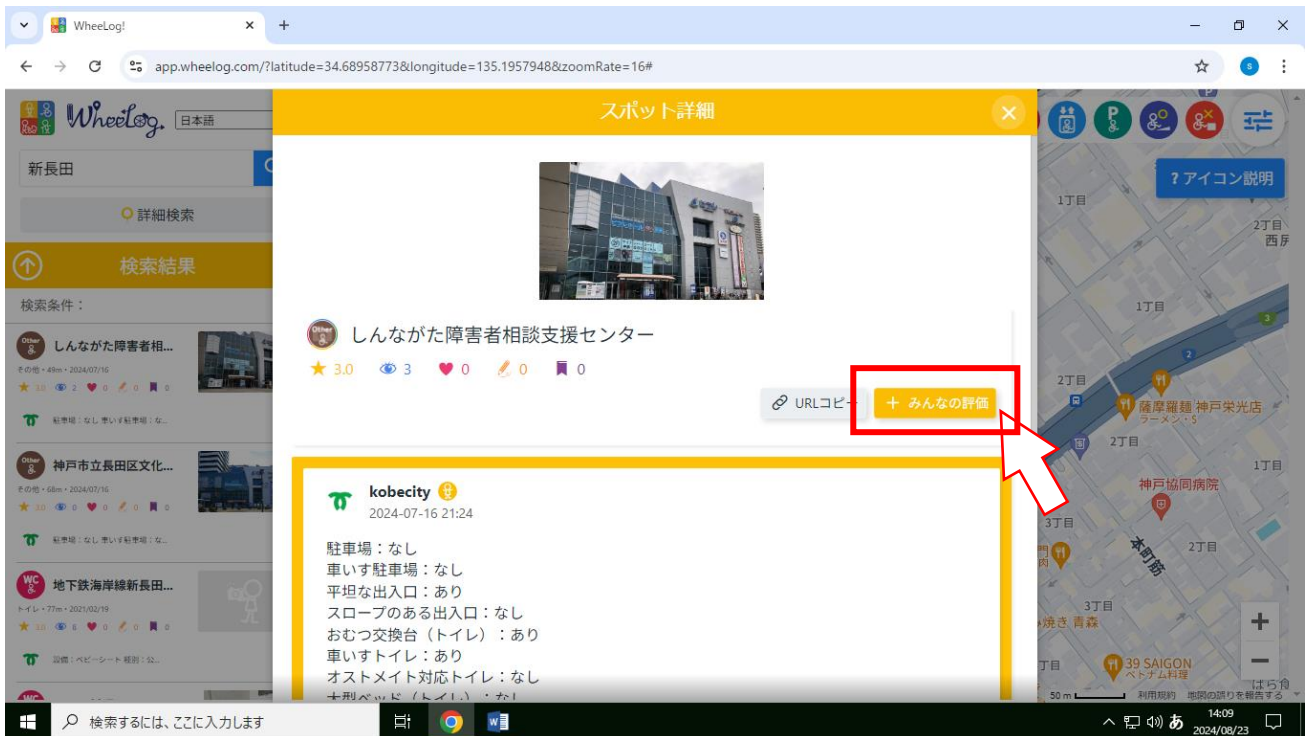

# 神戸市バリアフリーマップ(Wheelog 版)の使い方 PC 用

1. 初期画面は元町から三宮にかけてのエリアが表示されます。

地図内の各パーツの説明は以下のとおりです。

①各施設の種類ごとに分類されたアイコンが並んでいます。

②アイコンの説明はここを押すと表示されます。

③「もっと見る」または「このエリアを再表示」ボタン。地図のエリアを変更したときには、必ずこのボタンを押してください。画面に表示された範囲の情報が再表示されます。

## 使い方実例(1)

新長田の「しんながた障害者相談支援センター」の情報を探す。

左上の検索ボックスに「新長田」と入力して虫メガネマークを押す。

検索結果の新長田駅をクリックすると新長田駅周辺に地図が移動します。

新長田周辺の地図が表示されたら、下の「このエリアを再表示」ボタンをクリック。

すると、この地図の範囲のバリアフリー情報が表示されます。

左の一覧から「しんながた障害者相談支援センター」をクリックすると、地図上のアイコンが大きくなります。

地図上のアイコンをクリックすると、画面中央に、施設の情報が表示されます。これは、公共施設の情報として神戸市が投稿した情報です。

さらに、「みんなの評価」ボタンを押すと、これまでこの施設を利用した人の評価を見ることができます。

## 使い方実例(2)

自分のいる場所の近くのトイレをさがす。

例えば、東灘区の住吉駅周辺のトイレを探してみましょう。

まず、住吉駅周辺の地図を表示します。

右上のアイコンからトイレだけを選択する。

アイコンの並んでいるところをクリックすると、表示設定の窓が開きます、

それぞれのアイコンをクリックして消すこともできますが、右上の「すべて OFF にする」ボタンを押して、いったん全部を消して、トイレボタンを押すとトイレだけが選択されます。