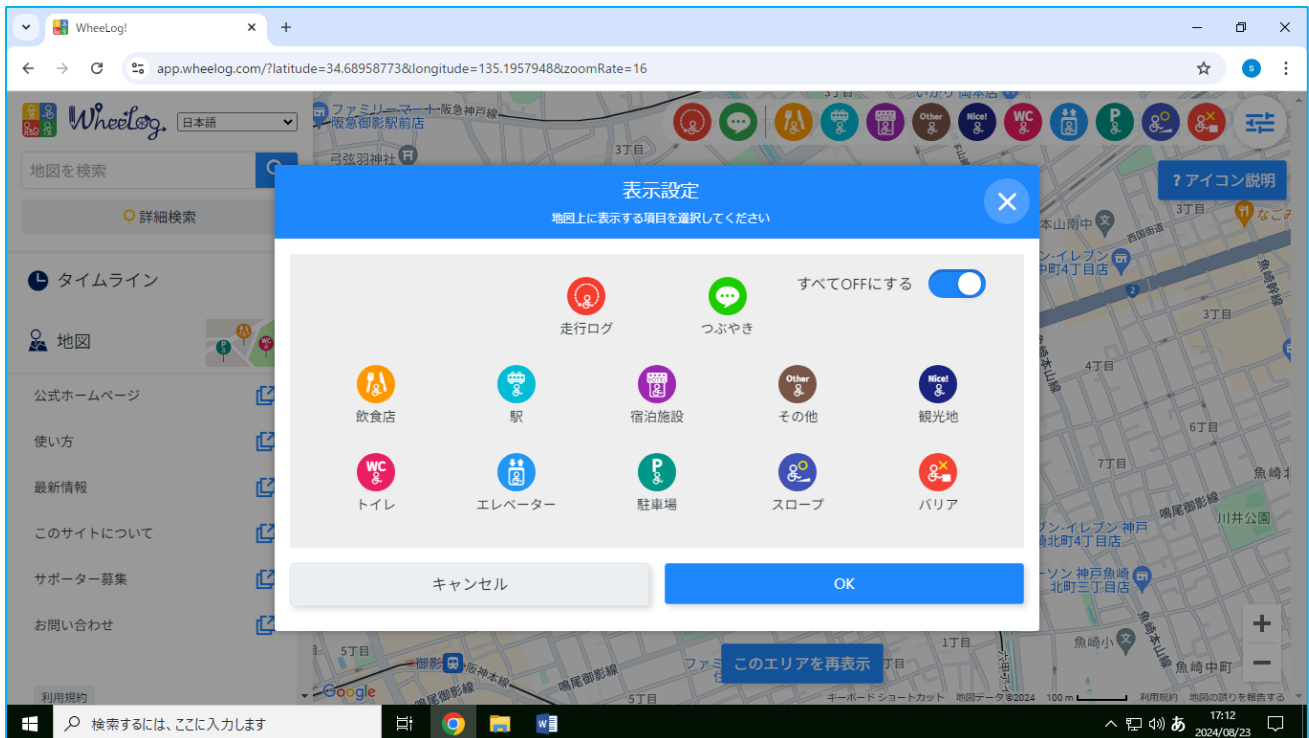

# 神戸市バリアフリーマップ(Wheelog 版)の使い方 PC 用

1. 初期画面は元町から三宮にかけてのエリアが表示されます。

地図内の各パーツの説明は以下のとおりです。

①各施設の種類ごとに分類されたアイコンが並んでいます。

②アイコンの説明はここを押すと表示されます。

③「もっと見る」または「このエリアを再表示」ボタン。地図のエリアを変更したときには、必ずこのボタンを押してください。画面に表示された範囲の情報が再表示されます。

地図上のアイコンをクリックすると、画面中央に、施設の情報が表示されます。これは、公共施設の情報として神戸市が投稿した情報です。

さらに、「みんなの評価」ボタンを押すと、これまでこの施設を利用した人の評価を見ることができます。

## 使い方実例(2)

自分のいる場所の近くのトイレをさがす。

例えば、東灘区の住吉駅周辺のトイレを探してみましょう。

まず、住吉駅周辺の地図を表示します。

右上のアイコンからトイレだけを選択する。

アイコンの並んでいるところをクリックすると、表示設定の窓が開きます、

それぞれのアイコンをクリックして消すこともできますが、右上の「すべて OFF にする」ボタンを押して、いったん全部を消して、トイレボタンを押すとトイレだけが選択されます。

選択が終わったら、右上の×ボタンで窓を閉じます。

右上のアイコンマークでトイレだけが選択されているのを確認して「このエリアを再表示」ボタンを押します。

しばらく、ぐるぐると考えたのち・・・  
住吉駅周辺のトイレの情報が表示されます。

ここで、住吉公園のトイレを選ぶと、詳細情報が表示されます。