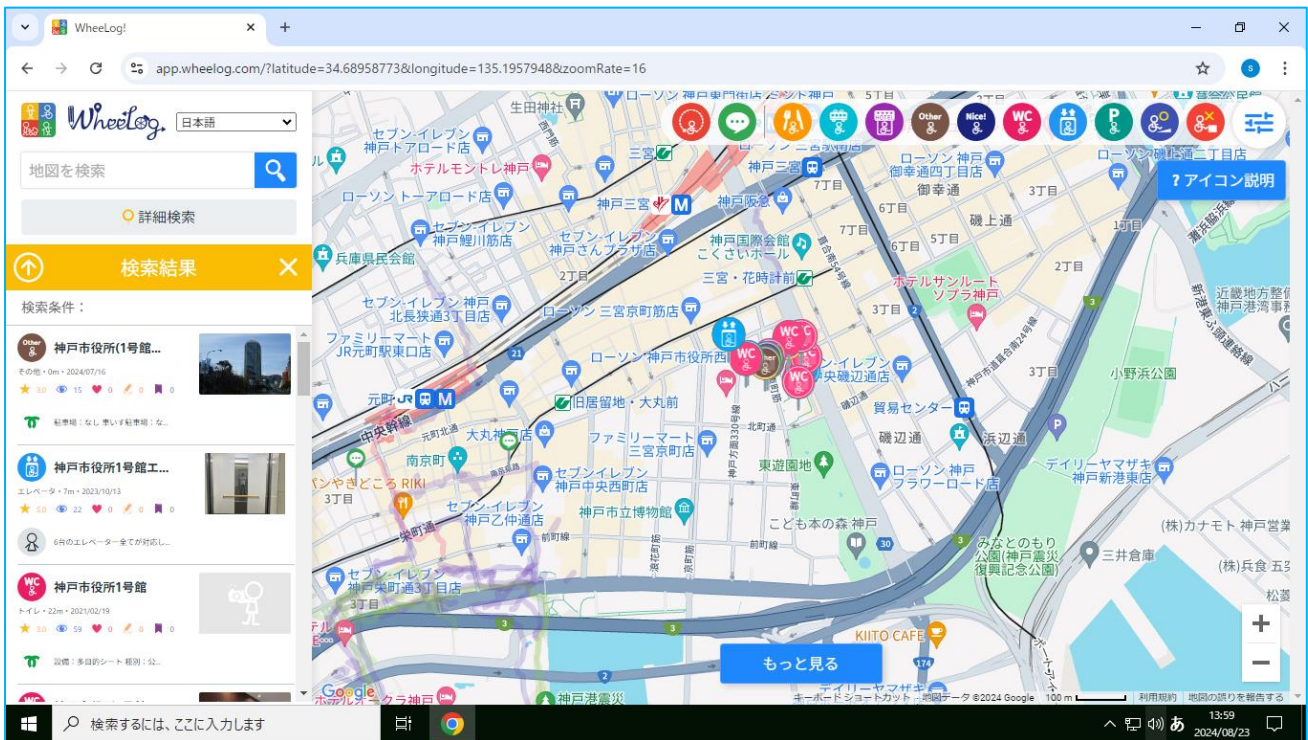

# 神戸市バリアフリーマップ(Wheelog 版)の使い方 PC 用

1. 初期画面は元町から三宮にかけてのエリアが表示されます。

地図内の各パーツの説明は以下のとおりです。

①各施設の種類ごとに分類されたアイコンが並んでいます。

②アイコンの説明はここを押すと表示されます。

③「もっと見る」または「このエリアを再表示」ボタン。地図のエリアを変更したときには、必ずこのボタンを押してください。画面に表示された範囲の情報が再表示されます。

## 使い方実例(1)

新長田の「しんながた障害者相談支援センター」の情報を探す。

左上の検索ボックスに「新長田」と入力して虫メガネマークを押す。

検索結果の新長田駅をクリックすると新長田駅周辺に地図が移動します。

新長田周辺の地図が表示されたら、下の「このエリアを再表示」ボタンをクリック。

すると、この地図の範囲のバリアフリー情報が表示されます。

左の一覧から「しんながた障害者相談支援センター」をクリックすると、地図上のアイコンが大きくなります。

地図上のアイコンをクリックすると、画面中央に、施設の情報が表示されます。これは、公共施設の情報として神戸市が投稿した情報です。

さらに、「みんなの評価」ボタンを押すと、これまでこの施設を利用した人の評価を見ることができます。

## 使い方実例(2)

自分のいる場所の近くのトイレをさがす。

例えば、東灘区の住吉駅周辺のトイレを探してみましょう。

まず、住吉駅周辺の地図を表示します。

右上のアイコンからトイレだけを選択する。

アイコンの並んでいるところをクリックすると、表示設定の窓が開きます、

それぞれのアイコンをクリックして消すこともできますが、右上の「すべて OFF にする」ボタンを押して、いったん全部を消して、トイレボタンを押すとトイレだけが選択されます。