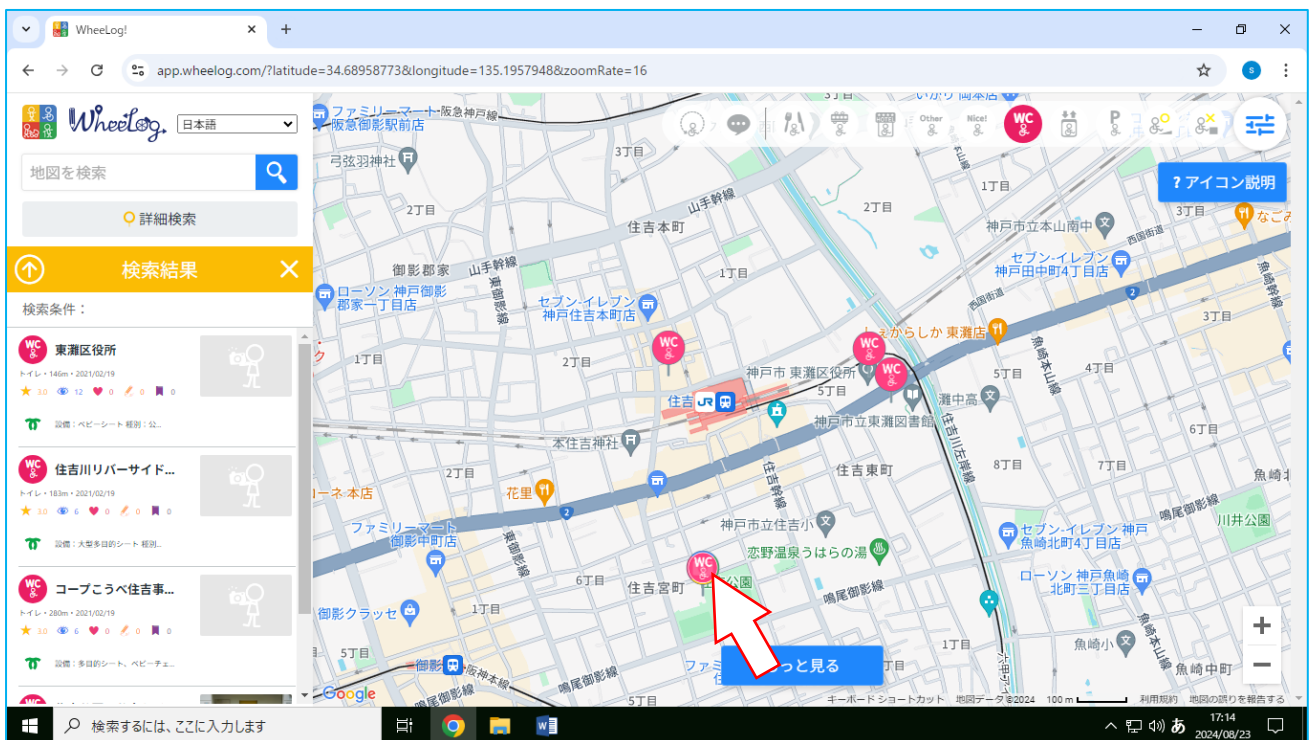

# 神戸市バリアフリーマップ(Wheelog 版)の使い方 PC 用

1. 初期画面は元町から三宮にかけてのエリアが表示されます。

地図内の各パーツの説明は以下のとおりです。

①各施設の種類ごとに分類されたアイコンが並んでいます。

②アイコンの説明はここを押すと表示されます。

③「もっと見る」または「このエリアを再表示」ボタン。地図のエリアを変更したときには、必ずこのボタンを押してください。画面に表示された範囲の情報が再表示されます。

地図上のアイコンをクリックすると、画面中央に、施設の情報が表示されます。これは、公共施設の情報として神戸市が投稿した情報です。

さらに、「みんなの評価」ボタンを押すと、これまでこの施設を利用した人の評価を見ることができます。

## 使い方実例(2)

自分のいる場所の近くのトイレをさがす。

例えば、東灘区の住吉駅周辺のトイレを探してみましょう。

まず、住吉駅周辺の地図を表示します。

右上のアイコンからトイレだけを選択する。

アイコンの並んでいるところをクリックすると、表示設定の窓が開きます、

それぞれのアイコンをクリックして消すこともできますが、右上の「すべて OFF にする」ボタンを押して、いったん全部を消して、トイレボタンを押すとトイレだけが選択されます。

選択が終わったら、右上の×ボタンで窓を閉じます。

右上のアイコンマークでトイレだけが選択されているのを確認して「このエリアを再表示」ボタンを押します。

しばらく、ぐるぐると考えたのち・・・  
住吉駅周辺のトイレの情報が表示されます。

ここで、住吉公園のトイレを選ぶと、詳細情報が表示されます。