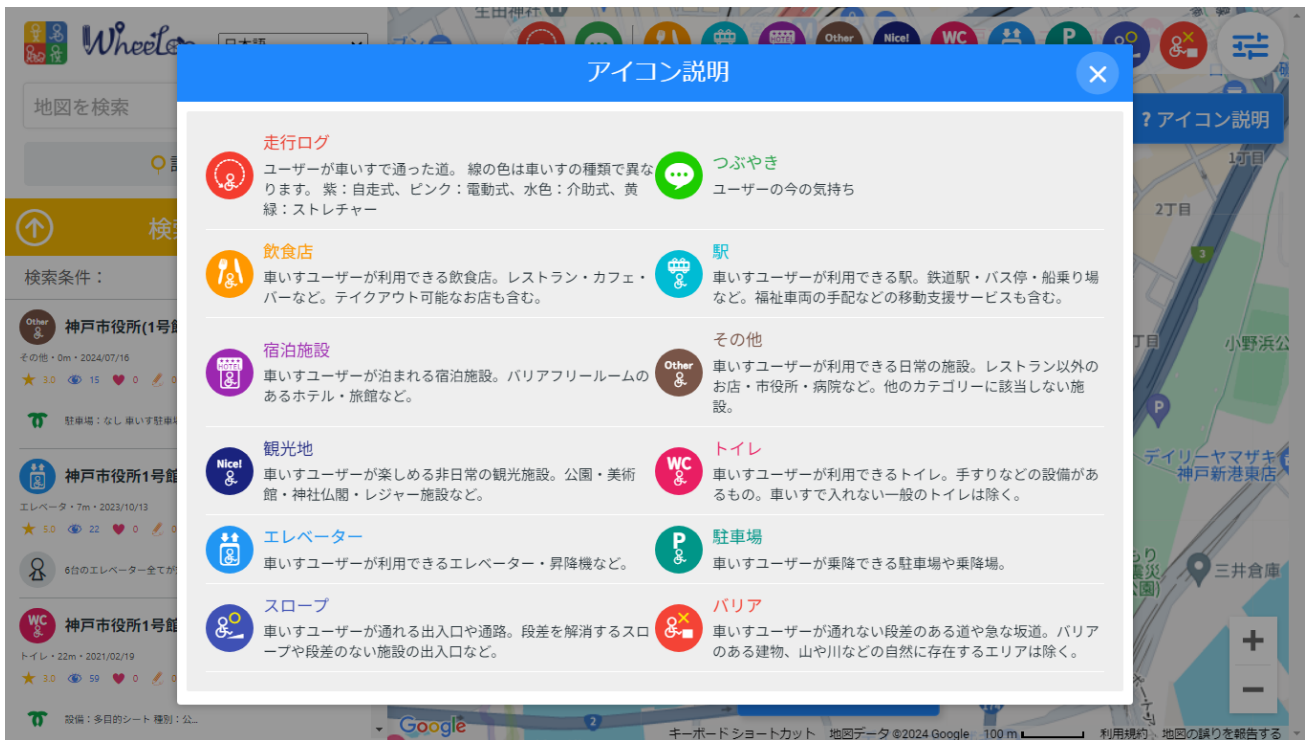

# 神戸市バリアフリーマップ(Wheelog 版)の使い方 PC 用

1. 初期画面は元町から三宮にかけてのエリアが表示されます。

地図内の各パーツの説明は以下のとおりです。

①各施設の種類ごとに分類されたアイコンが並んでいます。

②アイコンの説明はここを押すと表示されます。

③「もっと見る」または「このエリアを再表示」ボタン。地図のエリアを変更したときには、必ずこのボタンを押してください。画面に表示された範囲の情報が再表示されます。

④ここに、施設名や住所を入れて検索できます。

地図上のアイコンをクリックすると、画面中央に、施設の情報が表示されます。これは、公共施設の情報として神戸市が投稿した情報です。

さらに、「みんなの評価」ボタンを押すと、これまでこの施設を利用した人の評価を見ることができます。

## 使い方実例(2)

自分のいる場所の近くのトイレをさがす。

例えば、東灘区の住吉駅周辺のトイレを探してみましょう。

まず、住吉駅周辺の地図を表示します。

右上のアイコンからトイレだけを選択する。

アイコンの並んでいるところをクリックすると、表示設定の窓が開きます、

それぞれのアイコンをクリックして消すこともできますが、右上の「すべて OFF にする」ボタンを押して、いったん全部を消して、トイレボタンを押すとトイレだけが選択されます。