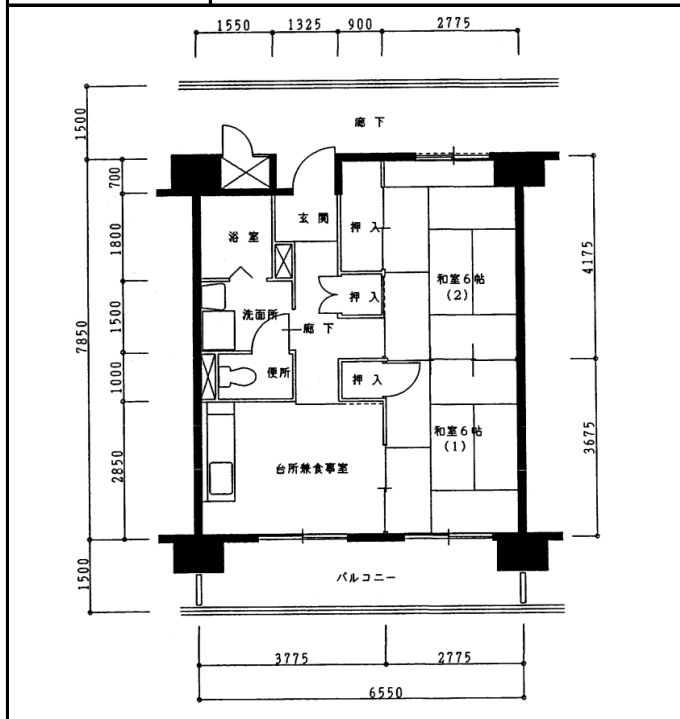

住宅	新生田川
間取り	2DK

住戸面積	住戸専用	50.61 m ²
	バルコニー	9.83 m ²
	合計	60.44 m ²
居室面積	和室1	6 帖
	和室2	6 帖
	DK	8.2 帖
備考	反転タイプあり	