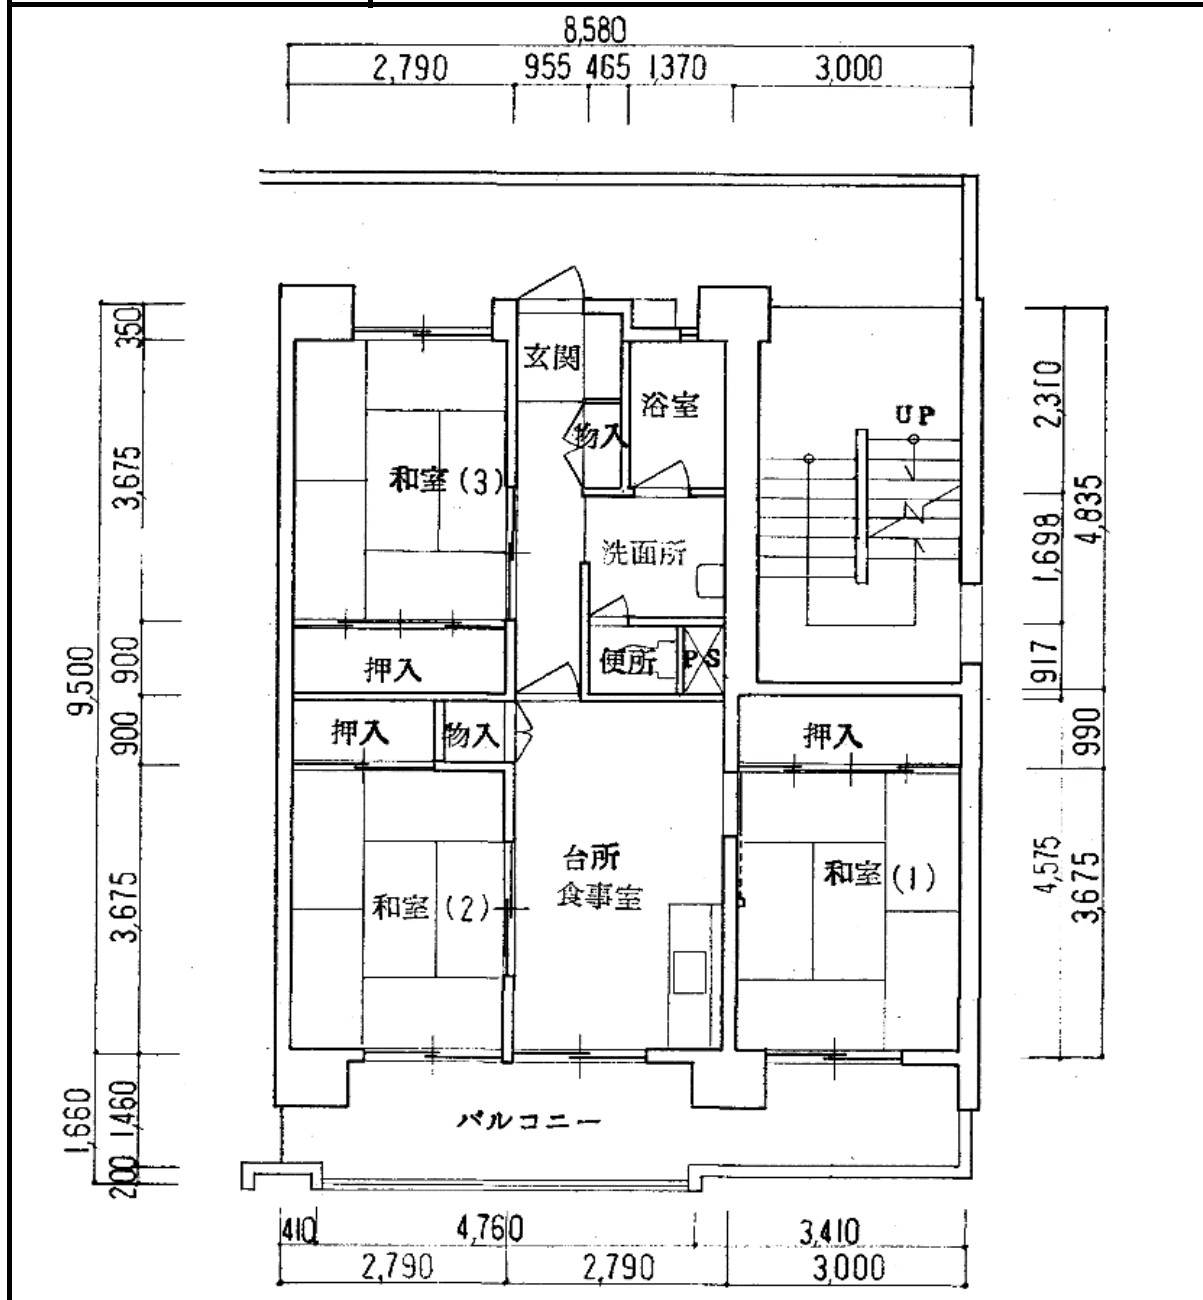

住宅	新生田川
間取り	3DK

住戸面積	住戸専用	65.54 m <sup>2</sup>
	バルコニー	13.47 m <sup>2</sup>
	合計	79.01 m <sup>2</sup>
居室面積	和室	6.0 帖
	和室	6.0 帖
	和室	6.0 帖
	DK	7.7 帖
備考		