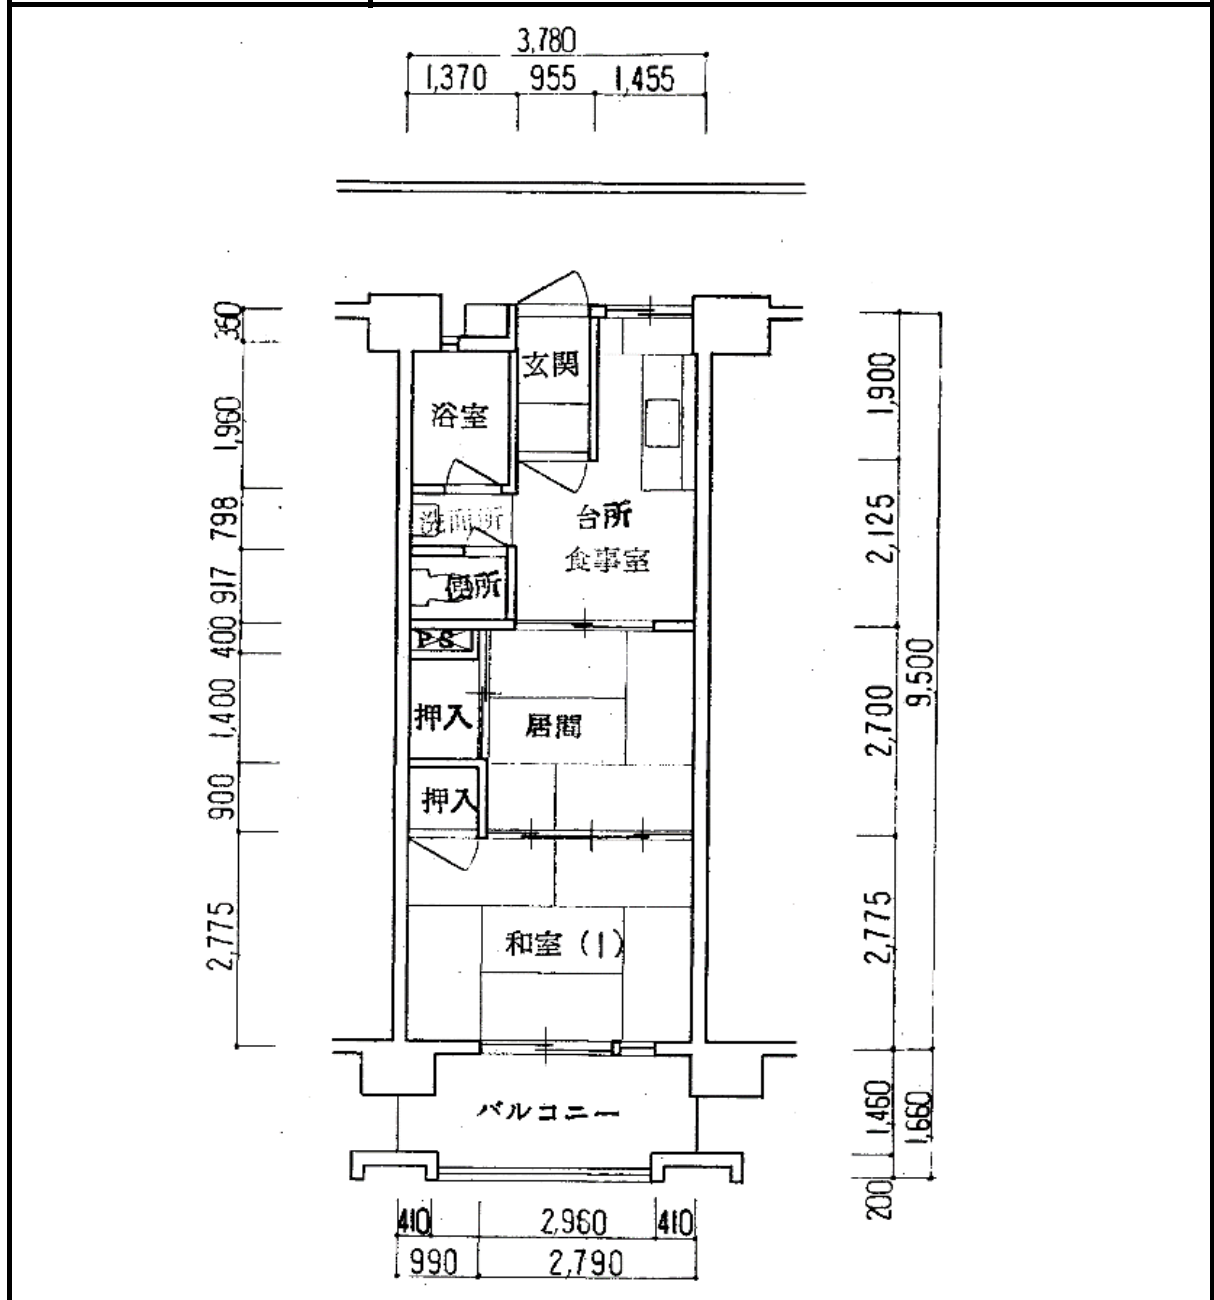

住宅	新生田川
間取り	1LDK

住戸面積	住戸専用	35.43 m ²
	バルコニー	6.11 m ²
	合計	41.54 m ²
居室面積	和室	6.0 帖
	和室	4.5 帖
	DK	4.8 帖
備考		