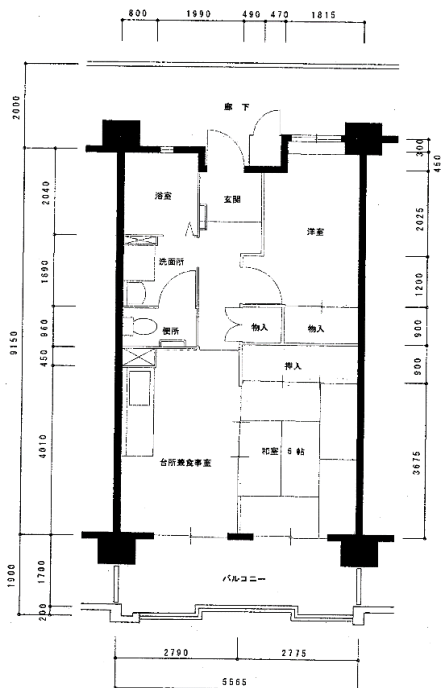

住宅	ポートサイド吉田
間取り	2DK

住戸面積	住戸専用	51.47 m <sup>2</sup>
	バルコニー	10.12 m <sup>2</sup>
	合計	61.59 m <sup>2</sup>
居室面積	和室	6.0 帖
	洋室	4.7 帖
	DK	7.3 帖
備考	反転タイプあり	