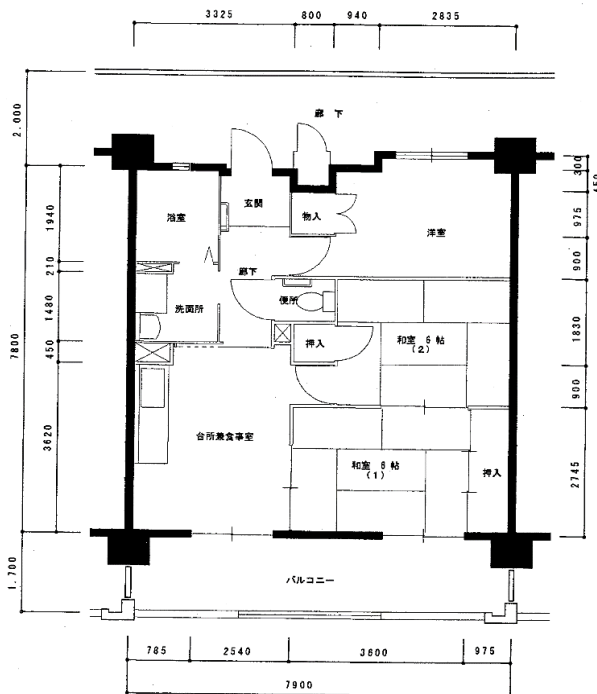

住宅	ポートサイド吉田
間取り	3DK

住戸面積	住戸専用	61.96 m ²
	バルコニー	13.43 m ²
	合計	75.39 m ²
居室面積	和室1	6.0 帖
	和室2	6.0 帖
	洋室	5.8 帖
	DK	8.0 帖
備考		