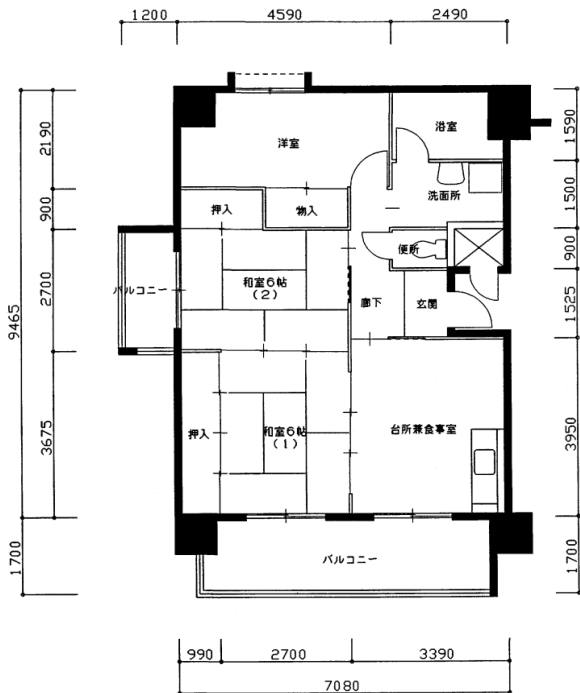

住宅	西大池第二
間取り	3DK

住戸面積	住戸専用	64.16 m <sup>2</sup>
	バルコニー	14.06 m <sup>2</sup>
	合計	78.22 m <sup>2</sup>
居室面積	和室1	6 帖
	和室2	6 帖
	洋室	6.1 帖
	DK	8.3 帖
備考	反転タイプあり	