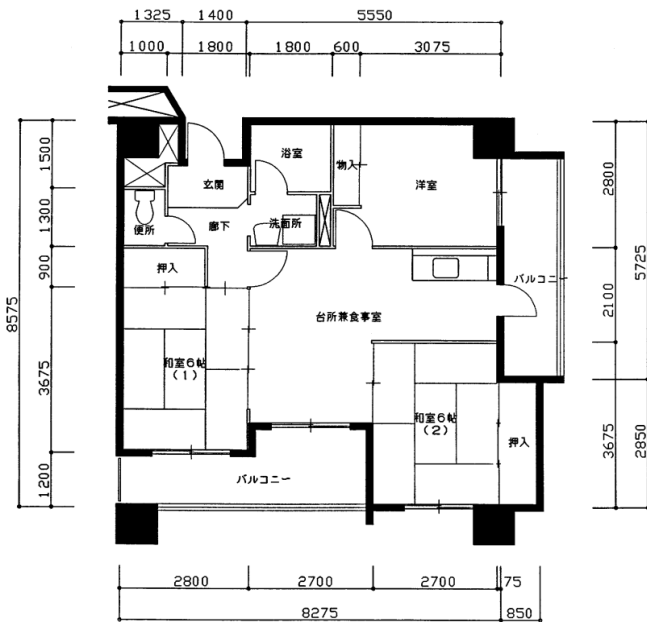

住宅	西大池第二
間取り	3DK

住戸面積	住戸専用	64.04 m ²
	バルコニー	14.41 m ²
	合計	78.45 m ²
居室面積	和室1	6 帖
	和室2	6 帖
	洋室	5.5 帖
	DK	9.8 帖
備考	反転タイプあり	