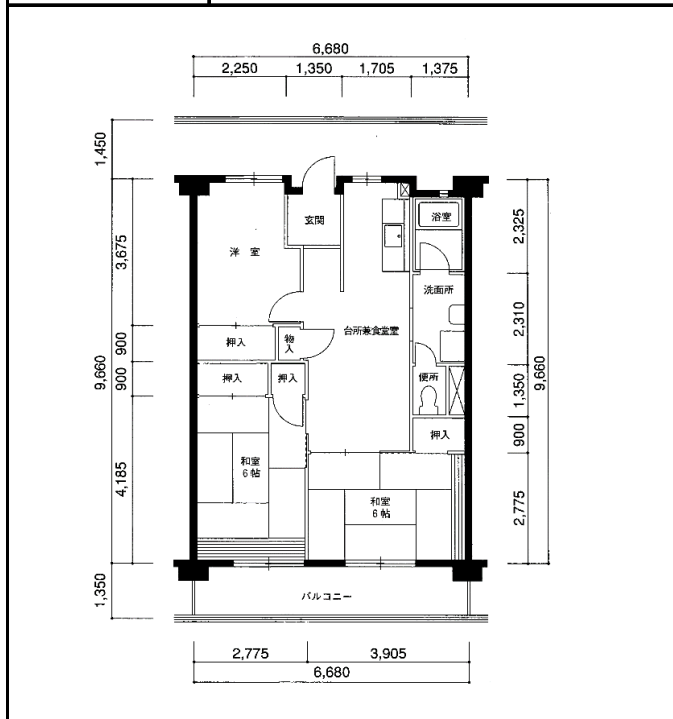

住宅	泉第一
間取り	3DK

住戸面積	住戸専用	63.62 m <sup>2</sup>
	バルコニー	9.01 m <sup>2</sup>
	合計	72.63 m <sup>2</sup>
居室面積	和室	6.0 帖
	和室	6.0 帖
	洋室	5.5 帖
	DK	9.3 帖
備考	反転タイプあり	