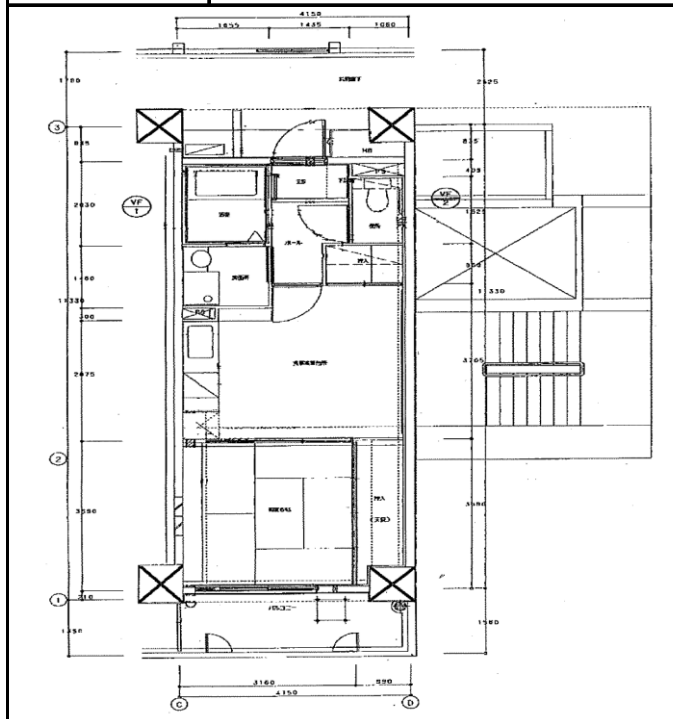

住宅	エヴァタウン海運
間取り	1DK

住戸面積	住戸専用	42.68 m ²
	バルコニー	6.47 m ²
	合計	49.15 m ²
居室面積	和室	6.0 帖
	DK	8.6 帖
備考		