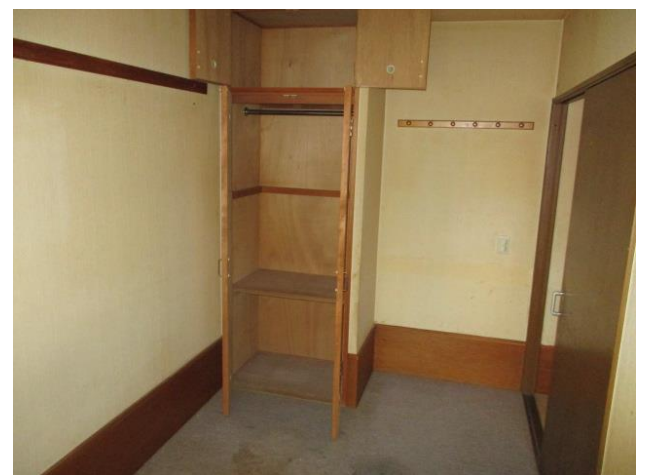

青木南第三住宅 1号棟 101号室

□浴室

- ・浴室高さ 530mm
- ・入口 アコーディオンカーテン有

□玄関・廊下

青木南第三住宅 1号棟 101号室

□DK

・シンク高さ 800mm

□洋室(北)

青木南第三住宅 1号棟 101号室

□和室(南)

・和室入口高さ 470mm

□洗面・WC

・トイレ高さ 450mm

・洗面高さ 750mm

青木南第三住宅 1号棟 101号室

□ベランダ