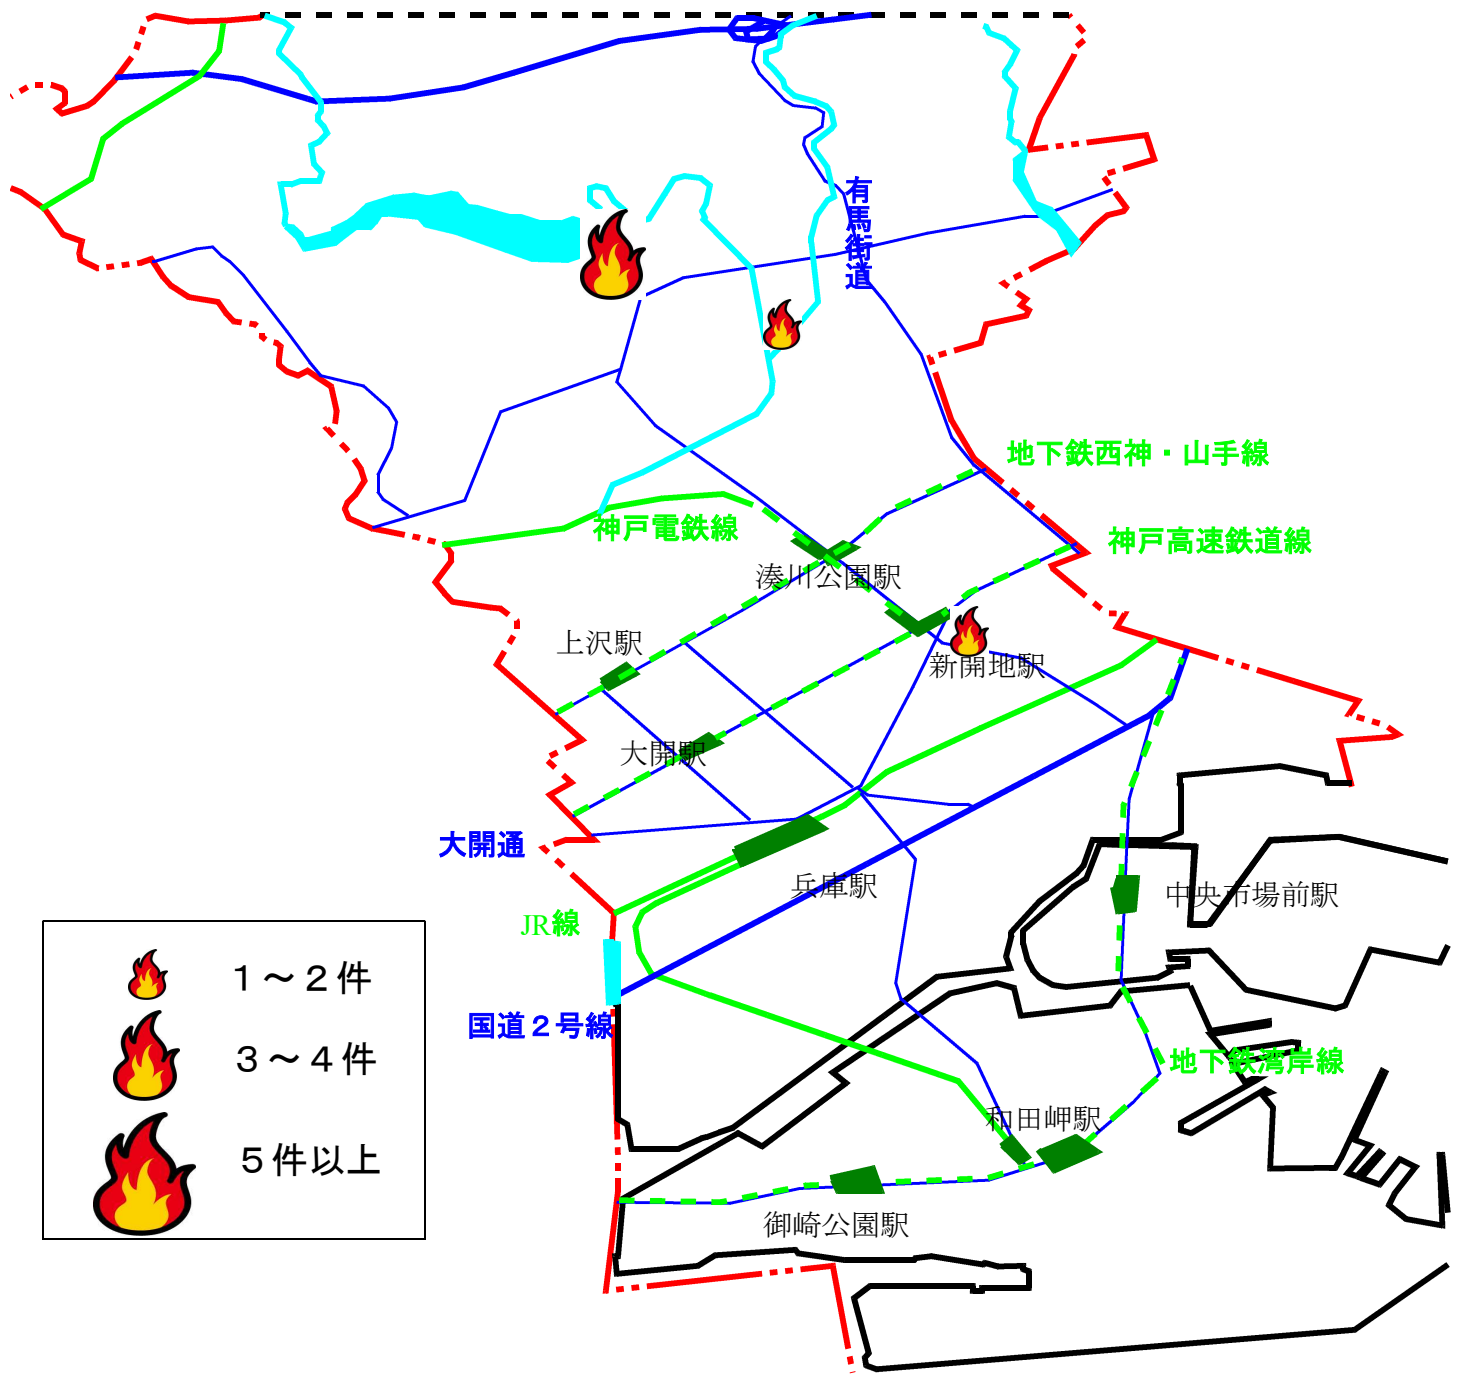

兵庫区の放火・放火の疑いの火災 (令和6年)

No.	発生場所	発生月	発生時間	着火物
1	千鳥町3丁目	2	18	枯草
2	千鳥町3丁目	2	18	枯草
3	烏原町	2	18	枯草
4	雪御所町	2	不明	落葉
5	千鳥町3丁目	2	不明	落葉
6	新開地5丁目	4	4	ごみ類