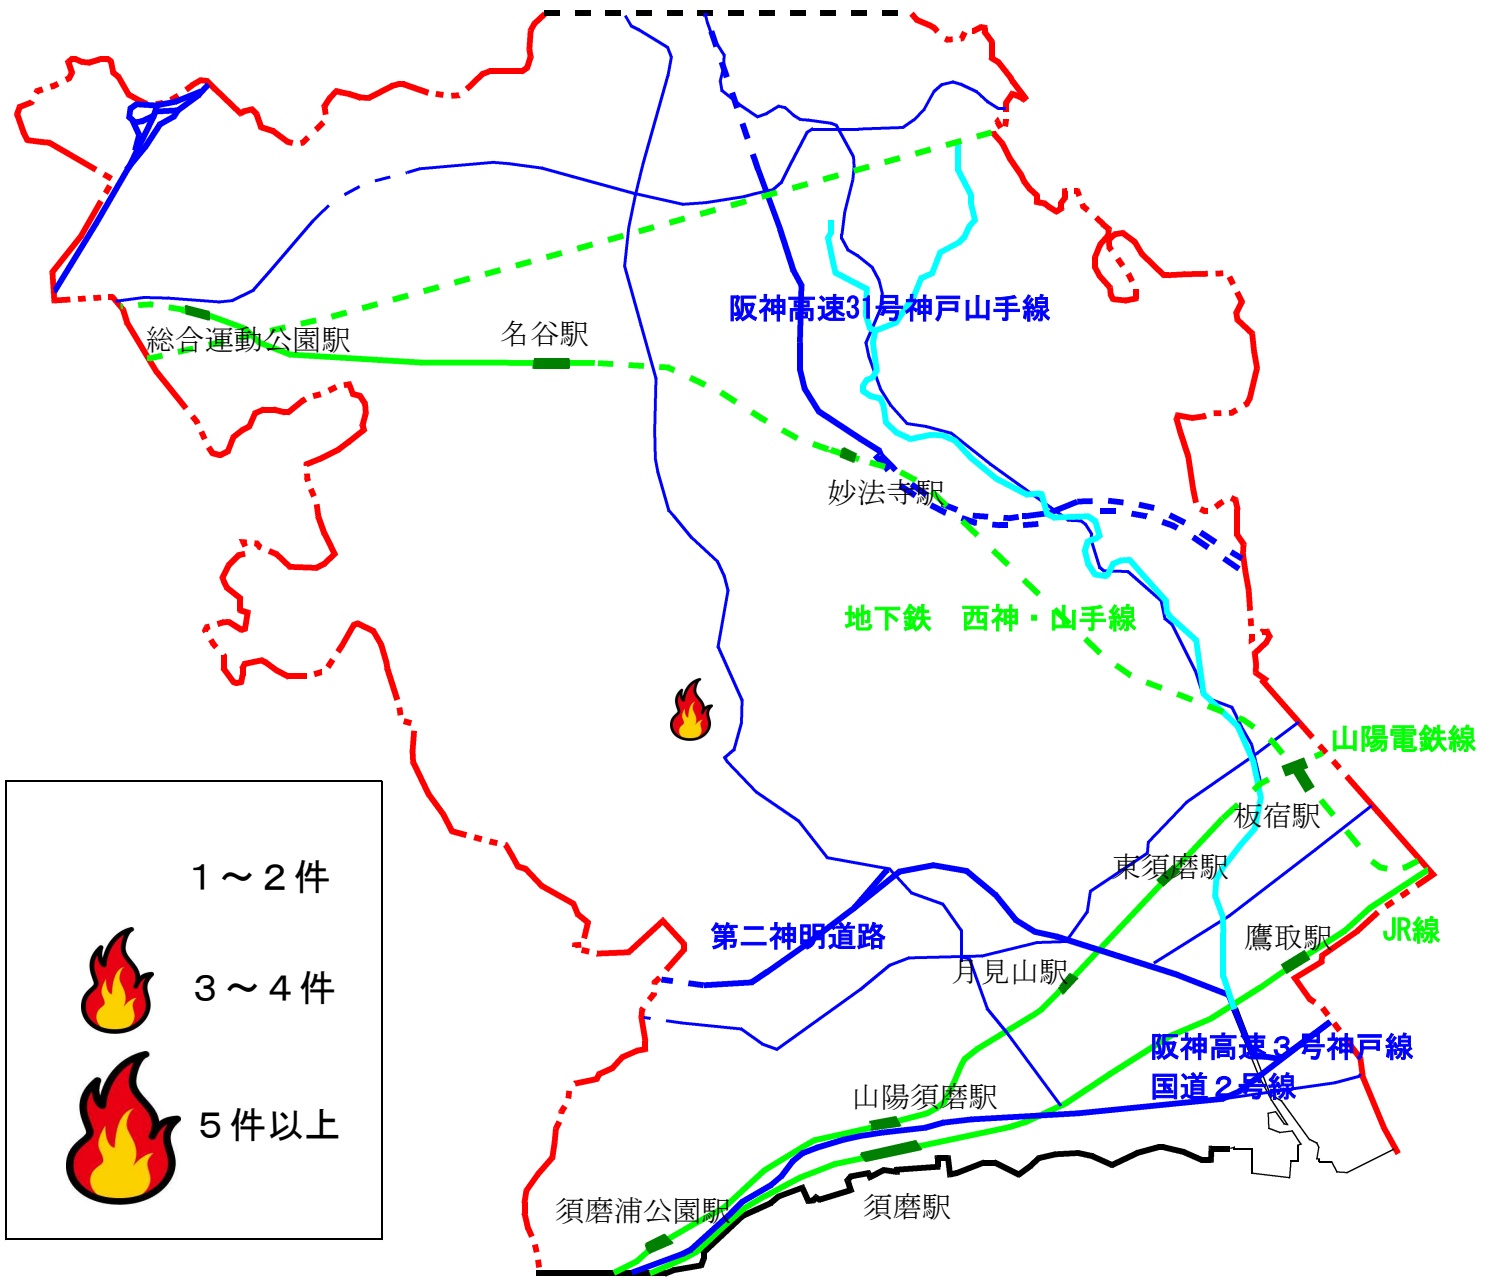

須磨区の放火・放火の疑いの火災 (令和6年)

No.	発生場所	発生月	発生時間	着火物
1	多井畑	5	不明	雑誌