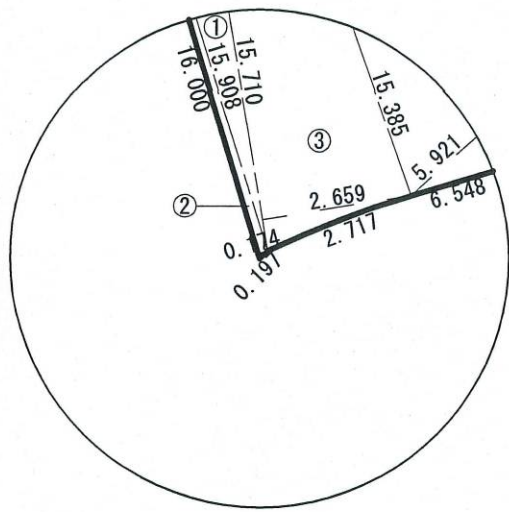

[位置指定]H24-014-4(1/4)

・表示内容は指定申請時のものであり、現況と相違している場合があります。
 ・実際の幅員、延長が指定と異なる場合、復元等が必要となりますので、
 窓口でご相談下さい。
 ・指定区域の一部が廃止済の場合がありますので、ご注意ください。

記号	底辺
1	15.908
2	16.000
3	15.710
4	16.998
5	17.731
6	13.979
7	18.765
8	21.050
9	21.085
10	20.622
11	23.868
12	23.868
13	23.185
14	23.185
15	30.886
16	43.177
17	24.895
18	21.274
19	21.274
20	29.020
21	40.688
22	27.274
23	95.534
24	88.618
25	23.222
26	22.684
27	22.381
28	21.400
29	22.684
30	11.976
31	4.215
32	0.977
33	21.392
34	19.770
35	6.555
36	19.664
37	18.075
38	20.925
39	21.295
40	22.269

・表示内容は指定申請時のものであり、現況と相違している場合があります。
 ・実際の幅員、延長が指定と異なる場合、復元等が必要となりますので、
 窓口でご相談下さい。
 ・指定区域の一部が廃止済の場合がありますので、ご注意ください。