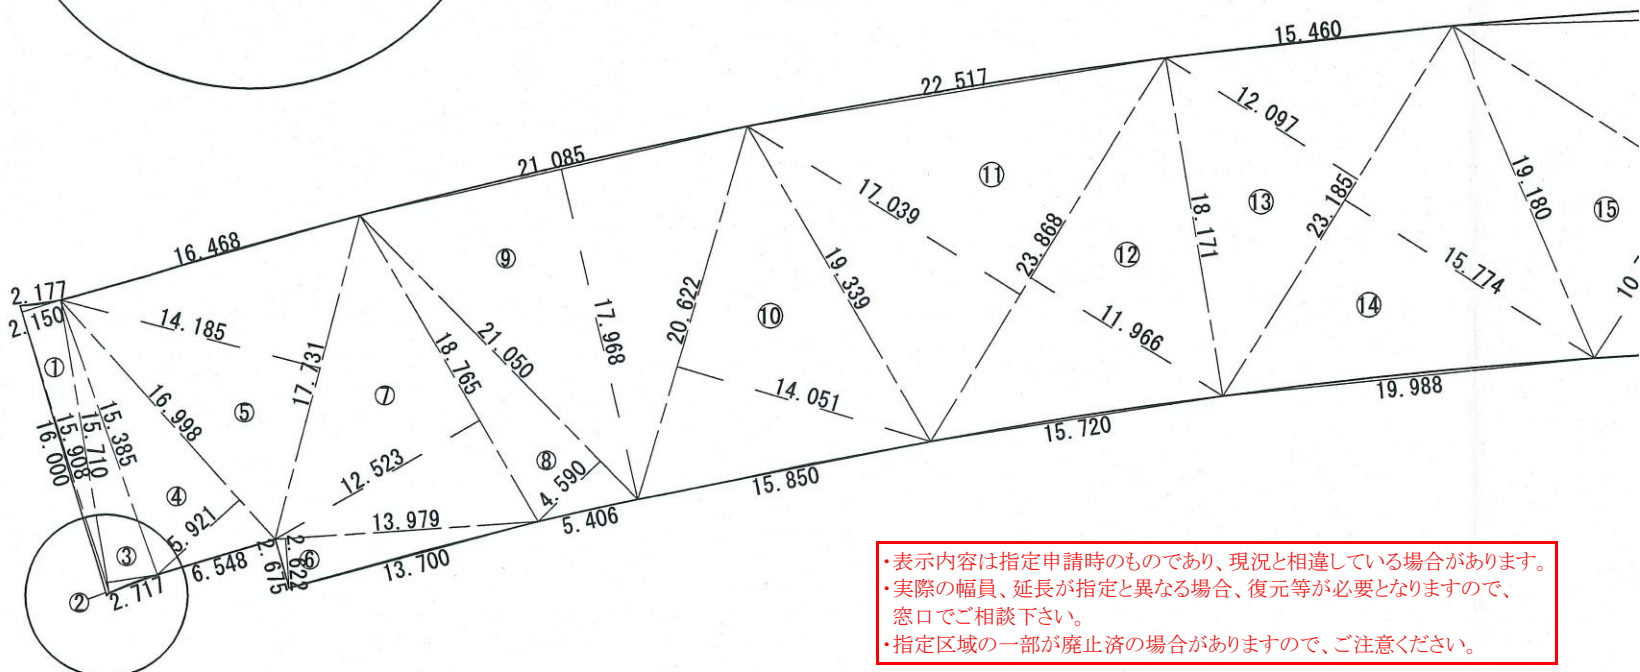

[位置指定]H24-014-4(1/4)

・表示内容は指定申請時のものであり、現況と相違している場合があります。
 ・実際の幅員、延長が指定と異なる場合、復元等が必要となりますので、
 窓口でご相談下さい。
 ・指定区域の一部が廃止済の場合がありますので、ご注意ください。

記号	底辺
1	15.908
2	16.000
3	15.710
4	16.998
5	17.731
6	13.979
7	18.765
8	21.050
9	21.085
10	20.622
11	23.868
12	23.868
13	23.185
14	23.185
15	30.886
16	43.177
17	24.895
18	21.274
19	21.274
20	29.020
21	40.688
22	27.274
23	95.534
24	88.618
25	23.222
26	22.684
27	22.381
28	21.400
29	22.684
30	11.976
31	4.215
32	0.977
33	21.392
34	19.770
35	6.555
36	19.664
37	18.075
38	20.925
39	21.295
40	22.269

・表示内容は指定申請時のものであり、現況と相違している場合があります。
 ・実際の幅員、延長が指定と異なる場合、復元等が必要となりますので、
 窓口でご相談下さい。
 ・指定区域の一部が廃止済の場合がありますので、ご注意ください。