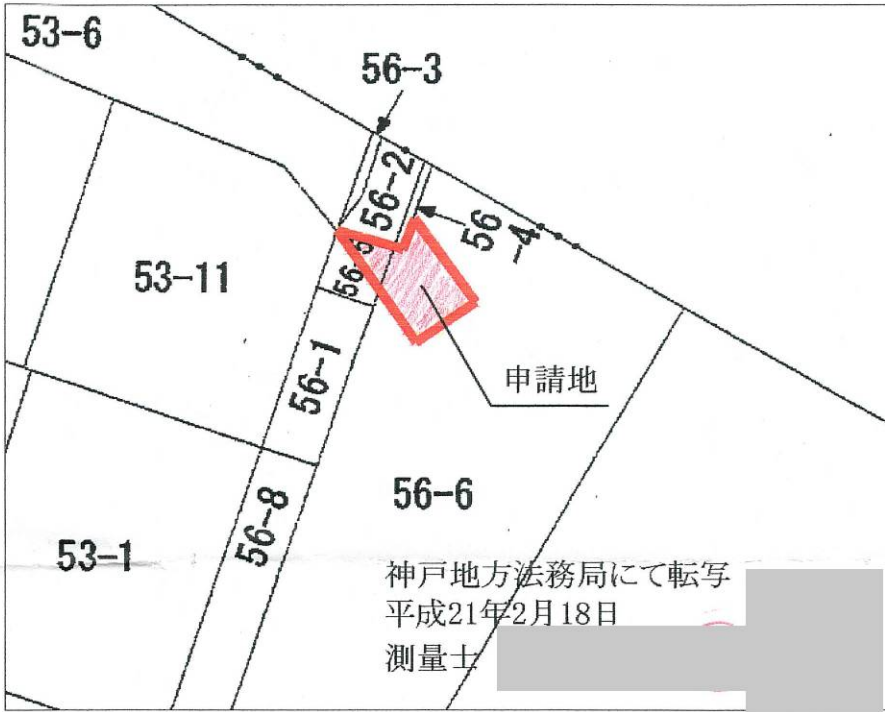

・表示内容は指定申請時のものであり、現況と相違している場合があります。  
 ・実際の幅員、延長が指定と異なる場合、復元等が必要となりますので、窓口でご相談下さい。  
 ・指定区域の一部が廃止済の場合がありますので、ご注意ください。

字限図

図) (S=1:200)

(S=1:50)

※求積図は、別紙添付

・表示内容は指定申請時のものであり、現況と相違している場合があります。  
 ・実際の幅員、延長が指定と異なる場合、復元等が必要となりますので、窓口でご相談下さい。  
 ・指定区域の一部が廃止済の場合がありますので、ご注意ください。