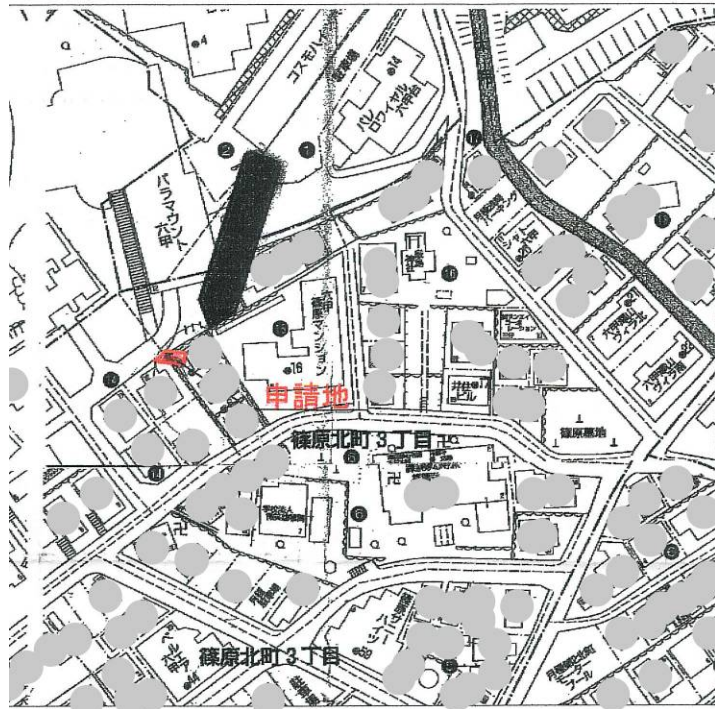

・表示内容は指定申請時のものであり、現況と相違している場合があります。  
 ・実際の幅員、延長が指定と異なる場合、復元等が必要となりますので、窓口でご相談下さい。  
 ・指定区域の一部が廃止済の場合がありますので、ご注意ください。

字限図

図) (S=1:200)

(S=1:50)

※求積図は、別紙添付

・表示内容は指定申請時のものであり、現況と相違している場合があります。  
 ・実際の幅員、延長が指定と異なる場合、復元等が必要となりますので、窓口でご相談下さい。  
 ・指定区域の一部が廃止済の場合がありますので、ご注意ください。