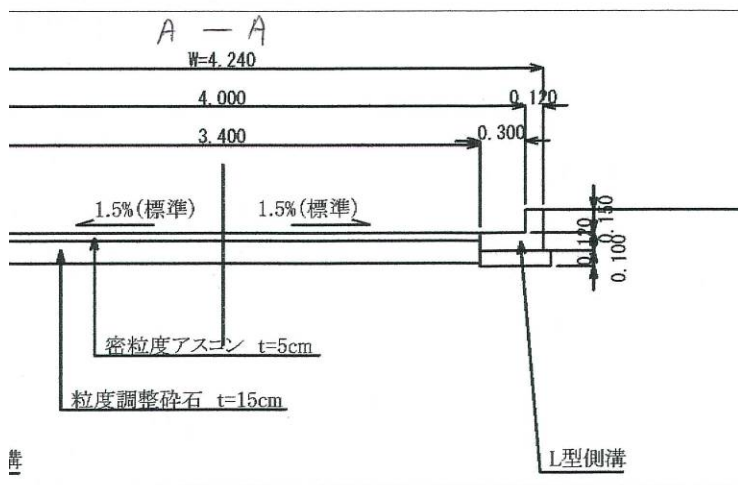

・表示内容は指定申請時のものであり、現況と相違している場合があります。  
 ・実際の幅員、延長が指定と異なる場合、復元等が必要となりますので、窓口でご相談下さい。  
 ・指定区域の一部が廃止済の場合がありますので、ご注意ください。

字限図

図) (S=1:200)

(S=1:50)

※求積図は、別紙添付

・表示内容は指定申請時のものであり、現況と相違している場合があります。  
 ・実際の幅員、延長が指定と異なる場合、復元等が必要となりますので、窓口でご相談下さい。  
 ・指定区域の一部が廃止済の場合がありますので、ご注意ください。