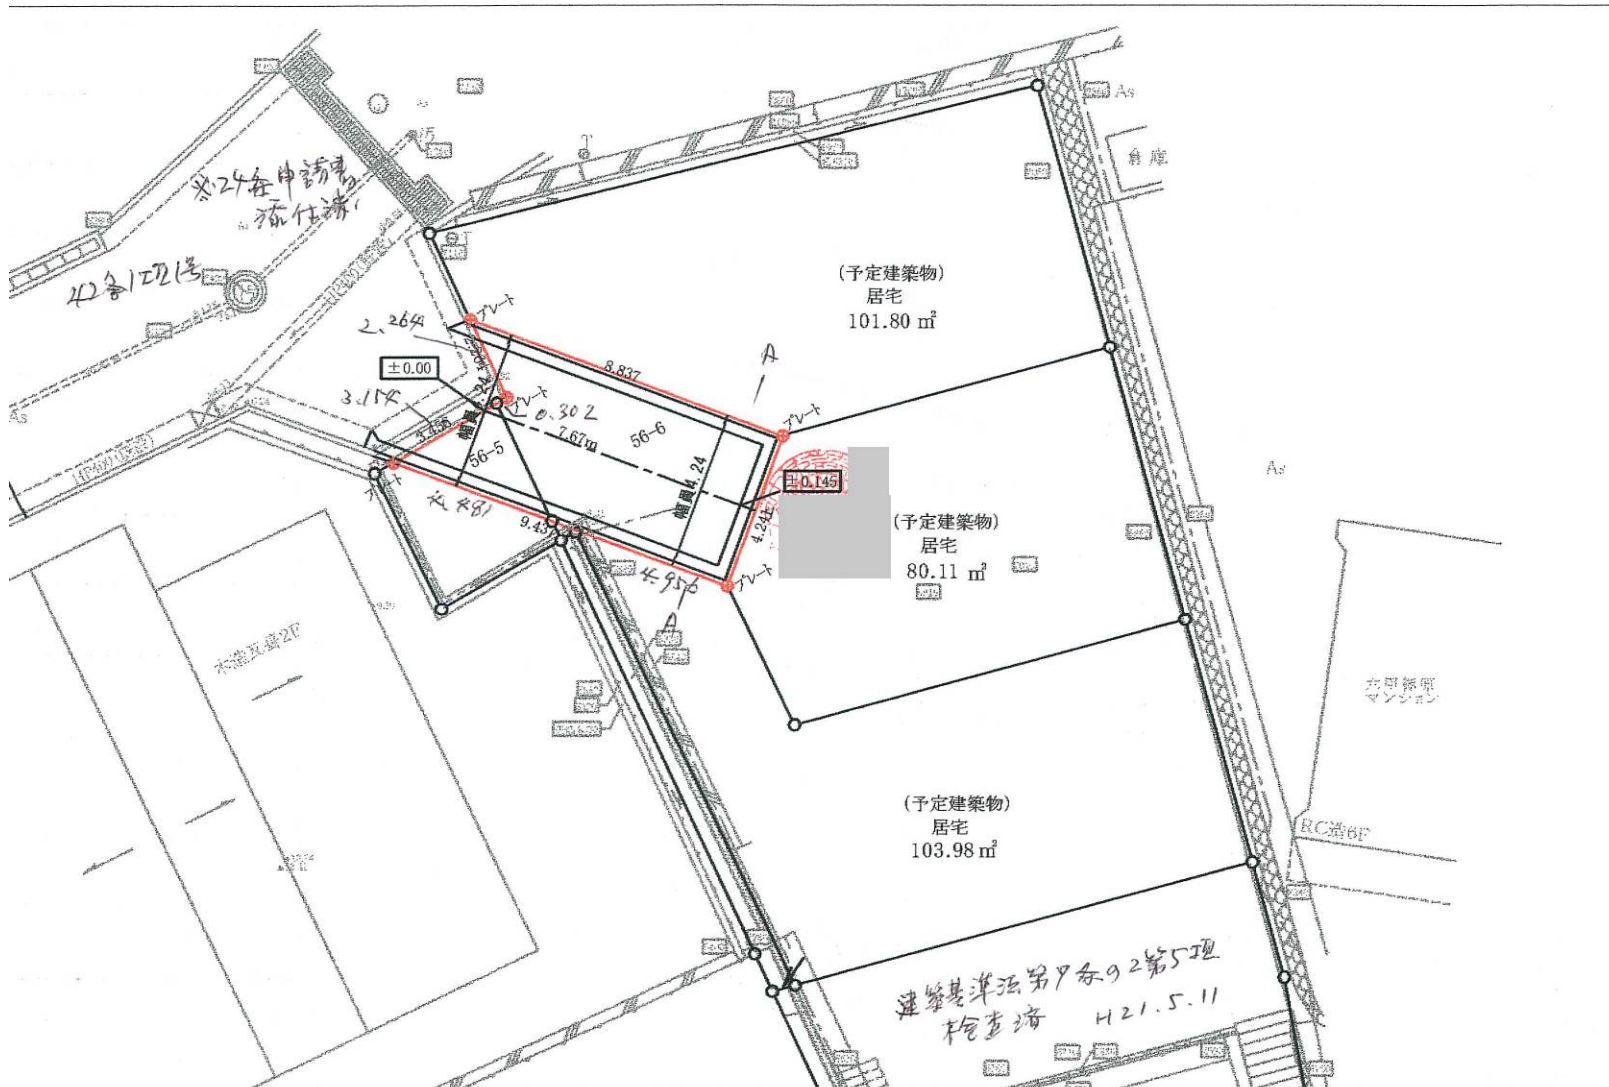

・表示内容は指定申請時のものであり、現況と相違している場合があります。  
 ・実際の幅員、延長が指定と異なる場合、復元等が必要となりますので、窓口でご相談下さい。  
 ・指定区域の一部が廃止済の場合がありますので、ご注意ください。

字限図

図) (S=1:200)

(S=1:50)

※求積図は、別紙添付

・表示内容は指定申請時のものであり、現況と相違している場合があります。  
 ・実際の幅員、延長が指定と異なる場合、復元等が必要となりますので、窓口でご相談下さい。  
 ・指定区域の一部が廃止済の場合がありますので、ご注意ください。