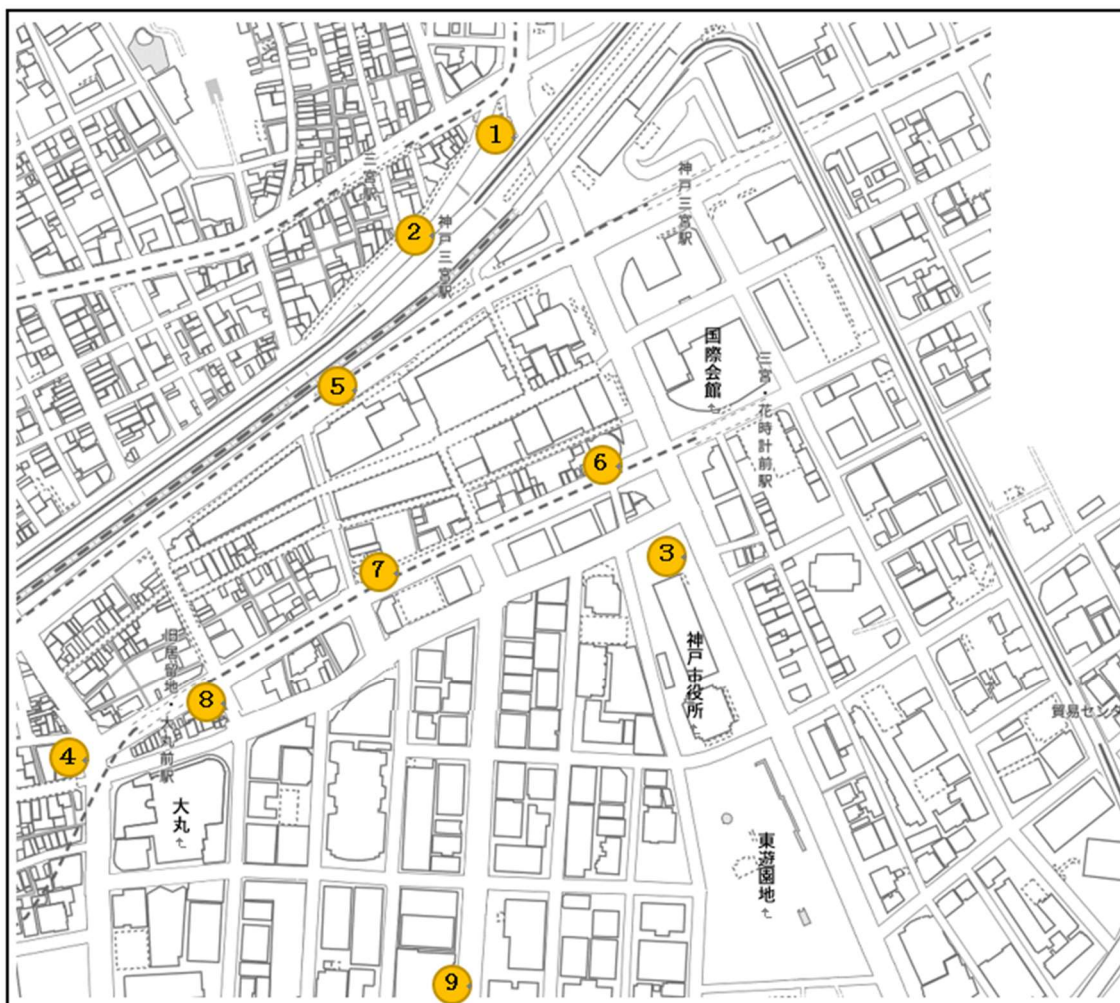

まちなかパフォーマンス（イベント型）会場一覧

【会場一覧】

- ① サンキタ広場
- ② サンキタ通り
- ③ 市役所北側 空地（旧花時計前） ※9/1～10/31のみ使用可
- ④ 元町商店街 東側入口付近
- ⑤ KOBE Parklet 中央幹線沿い（JR 高架下 ピアザ kobe 前）
- ⑥ KOBE Parklet 三宮中央通り東側（FRESHNESS BURGER 前）
- ⑦ KOBE Parklet 三宮中央通り中央（PATISSERIE TOOTH TOOTH 前）
- ⑧ KOBE Parklet 三宮中央通り西側（カミネ トアロード本店前）
- ⑨ KOBE Parklet 京町筋南側（市立博物館前）

※詳細は、警察（生田署）及びサンキタ実行委員会との協議の中で決定します。

（参考：類似イベント実施概要）

名称：KOBE まちなかパフォーマンス プレイイベント

日時：2024年3月29日（金）・30日（土） 両日18時00分～21時15分

出演者：全14組（7組×2日間）

警備配置：制服警備員4名（交代要員1名含む）、交通スタッフ2名

※雑踏対策及び搬入車両の誘導などのために配置

③ 市役所北側 空地（旧花時計前）

⑥ KOBE Parklet 三宮中央通り東側 (FRESHNESS BURGER 前)

[パークレット] 全長 約 11.5m、全幅 約 2 m [歩道幅員] 約 3 m

⑦ KOBE Parklet 三宮中央通り中央 (PATISSERIE TOOTH TOOTH 前)

[パークレット] 全長 約 11.5m、全幅 約 2 m [歩道幅員] 約 2 m

⑧ KOBE Parklet 三宮中央通り西側 (カミネ トアロード本店前)

[パークレット] 全長 約 11.5m、全幅 約 2 m [歩道幅員] 約 3 m

⑨ KOBE Parklet 京町筋南側 (市立博物館前)

[パークレット] 全長 約 11.5m、全幅 約 1.2m [歩道幅員] 約 2 m