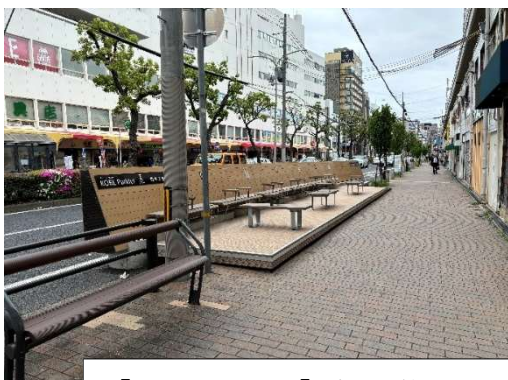

【市役所北側 空地を利用する際のルール・注意点】

・2024年9月1日～10月31日までの利用に限ります。

・投げ銭、物販は禁止です。

（投げ銭、物販を実施する場合は、別会場等で実施してください。）

※庁舎関連工事の進捗により申請内容から変更を求める場合があります。

④ 元町商店街 東側入口付近

⑤ KOBE Parklet 中央幹線沿い（JR 高架下 ピアザ kobe 前）

〔パークレット〕 全長 約 14.5m、全幅 約 2m 〔歩道幅員〕 約 3m

⑥ KOBE Parklet 三宮中央通り東側 (FRESHNESS BURGER 前)

[パークレット] 全長 約 11.5m、全幅 約 2 m [歩道幅員] 約 3 m

⑦ KOBE Parklet 三宮中央通り中央 (PATISSERIE TOOTH TOOTH 前)

[パークレット] 全長 約 11.5m、全幅 約 2 m [歩道幅員] 約 2 m

⑧ KOBE Parklet 三宮中央通り西側 (カミネ トアロード本店前)