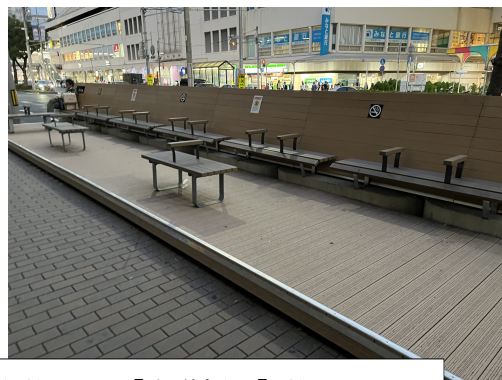

※詳細は、警察（生田署）及びサンキタ実行委員会との協議の中で決定します。

（参考：類似イベント実施概要）

名称：KOBE まちなかパフォーマンス プレイイベント

日時：2024年3月29日（金）・30日（土） 両日18時00分～21時15分

出演者：全14組（7組×2日間）

警備配置：制服警備員4名（交代要員1名含む）、交通スタッフ2名

※雑踏対策及び搬入車両の誘導などのために配置

③ 市役所北側 空地（旧花時計前）

【市役所北側 空地を利用する際のルール・注意点】

・2024年9月1日～10月31日までの利用に限ります。

・投げ銭、物販は禁止です。

（投げ銭、物販を実施する場合は、別会場等で実施してください。）

※庁舎関連工事の進捗により申請内容から変更を求める場合があります。

④ 元町商店街 東側入口付近

⑤ KOBE Parklet 中央幹線沿い（JR 高架下 ピアザ kobe 前）

〔パークレット〕 全長 約 14.5m、全幅 約 2m 〔歩道幅員〕 約 3m

⑥ KOBE Parklet 三宮中央通り東側 (FRESHNESS BURGER 前)

[パークレット] 全長 約 11.5m、全幅 約 2 m [歩道幅員] 約 3 m

⑦ KOBE Parklet 三宮中央通り中央 (PATISSERIE TOOTH TOOTH 前)

[パークレット] 全長 約 11.5m、全幅 約 2 m [歩道幅員] 約 2 m

⑧ KOBE Parklet 三宮中央通り西側 (カミネ トアロード本店前)