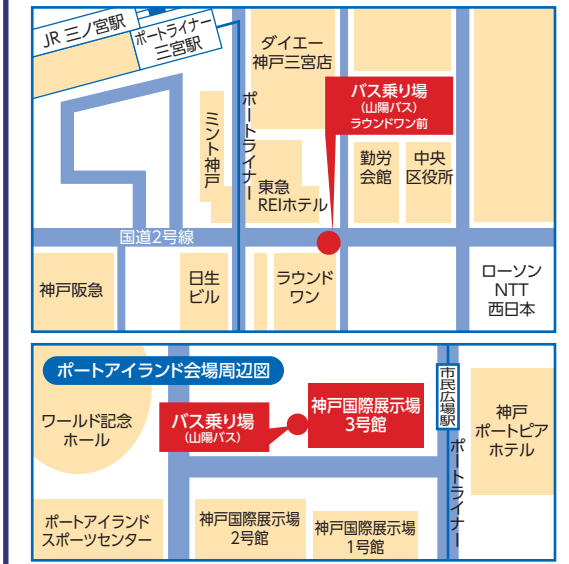

“はばタン”がやってくるよ!
運がよければ、会えるかも!?

兵庫県マスコットはばタン

メインステージ前スペース

26日11:00~ 表彰式
(子ども絵画展・ひょうご技能グランプリなど)
26日午後~27日 ファッションショー・匠の技によるものづくりの実演や体験などを実施します。

無料シャトルバス

会場へは、JR三宮駅南東・ラウンドワン前より、無料シャトルバスをご利用ください。定員37名です。乗車できない場合は、次の便をご利用ください。

(行き) 国際展示場行き		(帰り) 三宮行き	
時刻		時刻	
8時	50	10時	40
9時	20 50	11時	20
10時	20	12時	00 40
11時	00 40	13時	20
12時	20	14時	00 40
13時	00 40	15時	20
14時	20	16時	00 35
15時	00 40*	17時	10*

※26日(土)のみ運行 ※26日(土)のみ運行

♡できるだけ、公共交通機関をご利用ください!!