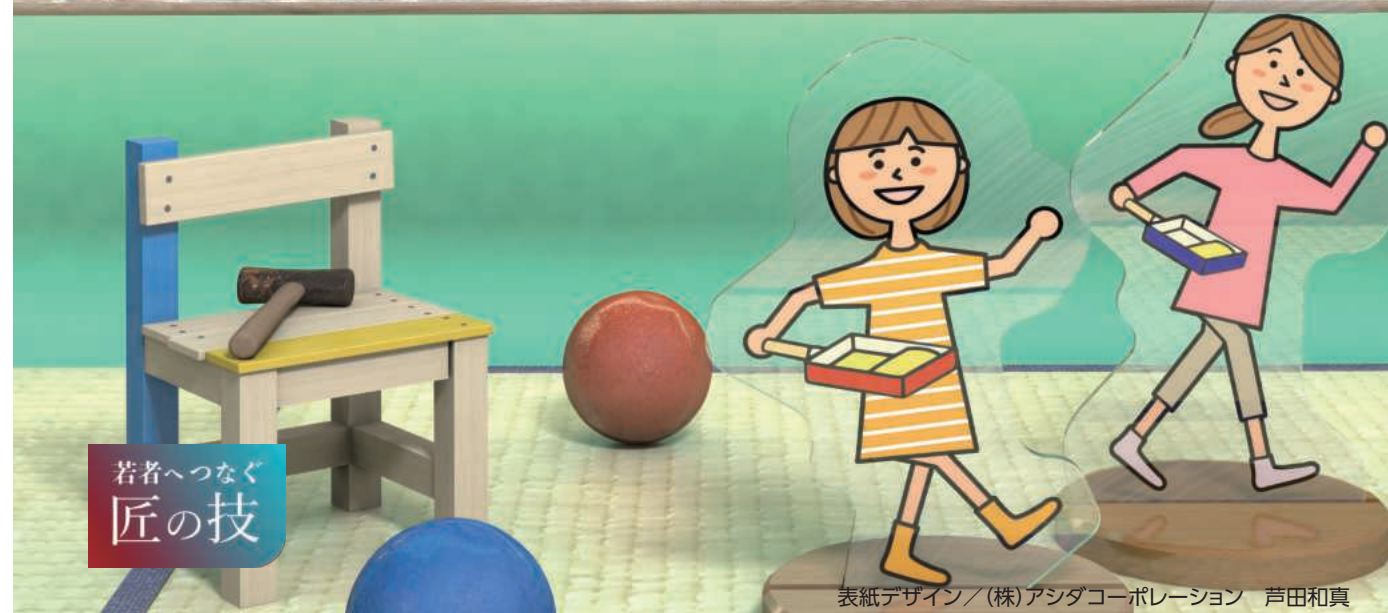

メインステージ前スペース

- ☆匠の技によるものづくり実演・体験
- ☆ファッションショー

体験は、当日受付いたします。 ※開始時刻の5分前までにステージ前に集合してください。
希望者多数の場合は、開始5分前に、抽選により決めさせていただきます。ご了承ください。
体験内容は予告なしに変更する場合があります。各実施団体にご確認ください。

26日(土)

13:30~14:30

服飾関係
ファッションショー

兵庫県洋裁技能研究協会

14:40~16:10

親子で挑戦!
畳クイズ!

兵庫県畳関係 3団体
対象:園児・小学生
(親子・兄弟・友達ペア)など
参加費: 無料

27日(日)

10:30~12:00

座布団製作
作業体験

兵庫県寝具技能士会
対象:どなたでも 人数:5人
時間:90分 参加費: 無料

13:00~14:30

親子木工教室
ミニイス作り

兵庫県建設労働組合連合会
対象:園児・小学生(親子ペア)
人数:6組 時間:90分 参加費:無料

14:40~15:50

金属材料のミニ
ハウス作り実演

兵庫県板金工業組合・
技能士会金属材料の屋根・壁や
塩ビ雨どいの施工実演

ものづくり体験コーナー

(厚生労働省受託)若年技能者人材育成支援等事業
(主催:兵庫県技能振興コーナー)

併催イベント

ものづくりマイスターや熟練技能者の指導により、様々な【ものづくり】を体験していただくコーナーです。当日受付いたしますのでご参加をお待ちしております。
※各日とも10:30開始と13:30開始予定。詳しくは、裏面をご覧ください。

若者へつなく
匠の技

厚生労働省

ひょうご特産品フェア

(主催:兵庫県中小企業団体中央会)

併催イベント

但馬・丹波・播磨・摂津・淡路の五国からなる兵庫県の地域の特色や、食の豊かさを感じられる特産品や名産品の販売会を開催します。特産農産物の加工品や素材と製法にこだわった商品をご用意しておりますので是非お立ち寄りください。

ものづくり子ども絵画展

兵庫県内の園児・小学生の入選作品約200点の展示(2023年実施風景)
※表彰式のご案内(入賞の方)
10月26日(土) 11:00~12:00メインステージ

- ◇開始直後(午前10時)は混雑します。ご来場時間をずらすなどにご協力ください。(状況により入場制限を行います)。
- ◇当日はスタッフの案内等にご協力ください。万が一ご協力いただけない場合は、入場をお断りさせていただく場合があります。

阪神・淡路大震災30年
1995.1.17

「うすれない
記憶はない。
つなぐべき
決意がある。」

技能グランプリ&フェスタ2024

技能グランプリ&フェスタ実行委員会事務局

〒650-0011 神戸市中央区下山手通6丁目3番28号

TEL 078-599-9134

HP <https://www.noukai-hyogo.jp/ginouren/>

詳細は
イベント欄を
ご覧ください

技能グランプリ&フェスタ2024

令和6年10月26日(土)・27日(日)

会場:神戸国際展示場3号館(ポートライナー市民広場駅より徒歩1分)
神戸市中央区港島中町6丁目13 10:00~16:30(27日は16:00まで)

主催:技能グランプリ&フェスタ実行委員会(兵庫県技能士会連合会・神戸市技能職団体連合会・兵庫県・神戸市)
協賛:独立行政法人 高齢・障害・求職者雇用支援機構 兵庫支部
後援:朝日新聞神戸総局・神戸新聞社・産経新聞社神戸総局・毎日新聞神戸支局・読売新聞神戸総局
NHK神戸放送局・ラジオ関西・サンテレビジョン

入場
無料