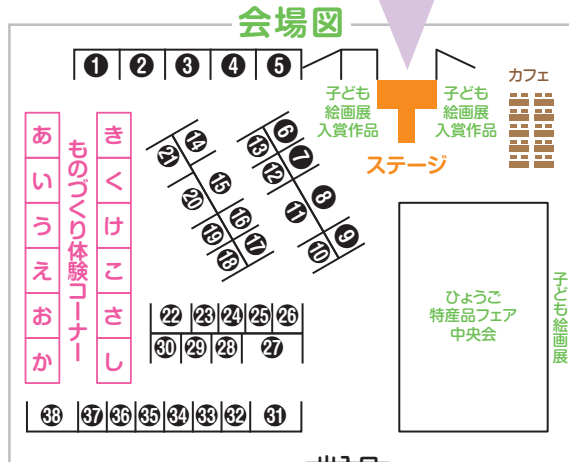

“はばタン”がやってくるよ!
運がよければ、会えるかも!?

兵庫県マスコットはばタン

メインステージ前スペース

26日11:00~ 表彰式
(子ども絵画展・ひょうご技能グランプリなど)
26日午後~27日 ファッションショー・匠の技によるものづくりの実演や体験などを実施します。

無料シャトルバス

会場へは、JR三宮駅南東・ラウンドワン前より、無料シャトルバスをご利用ください。定員37名です。乗車できない場合は、次の便をご利用ください。