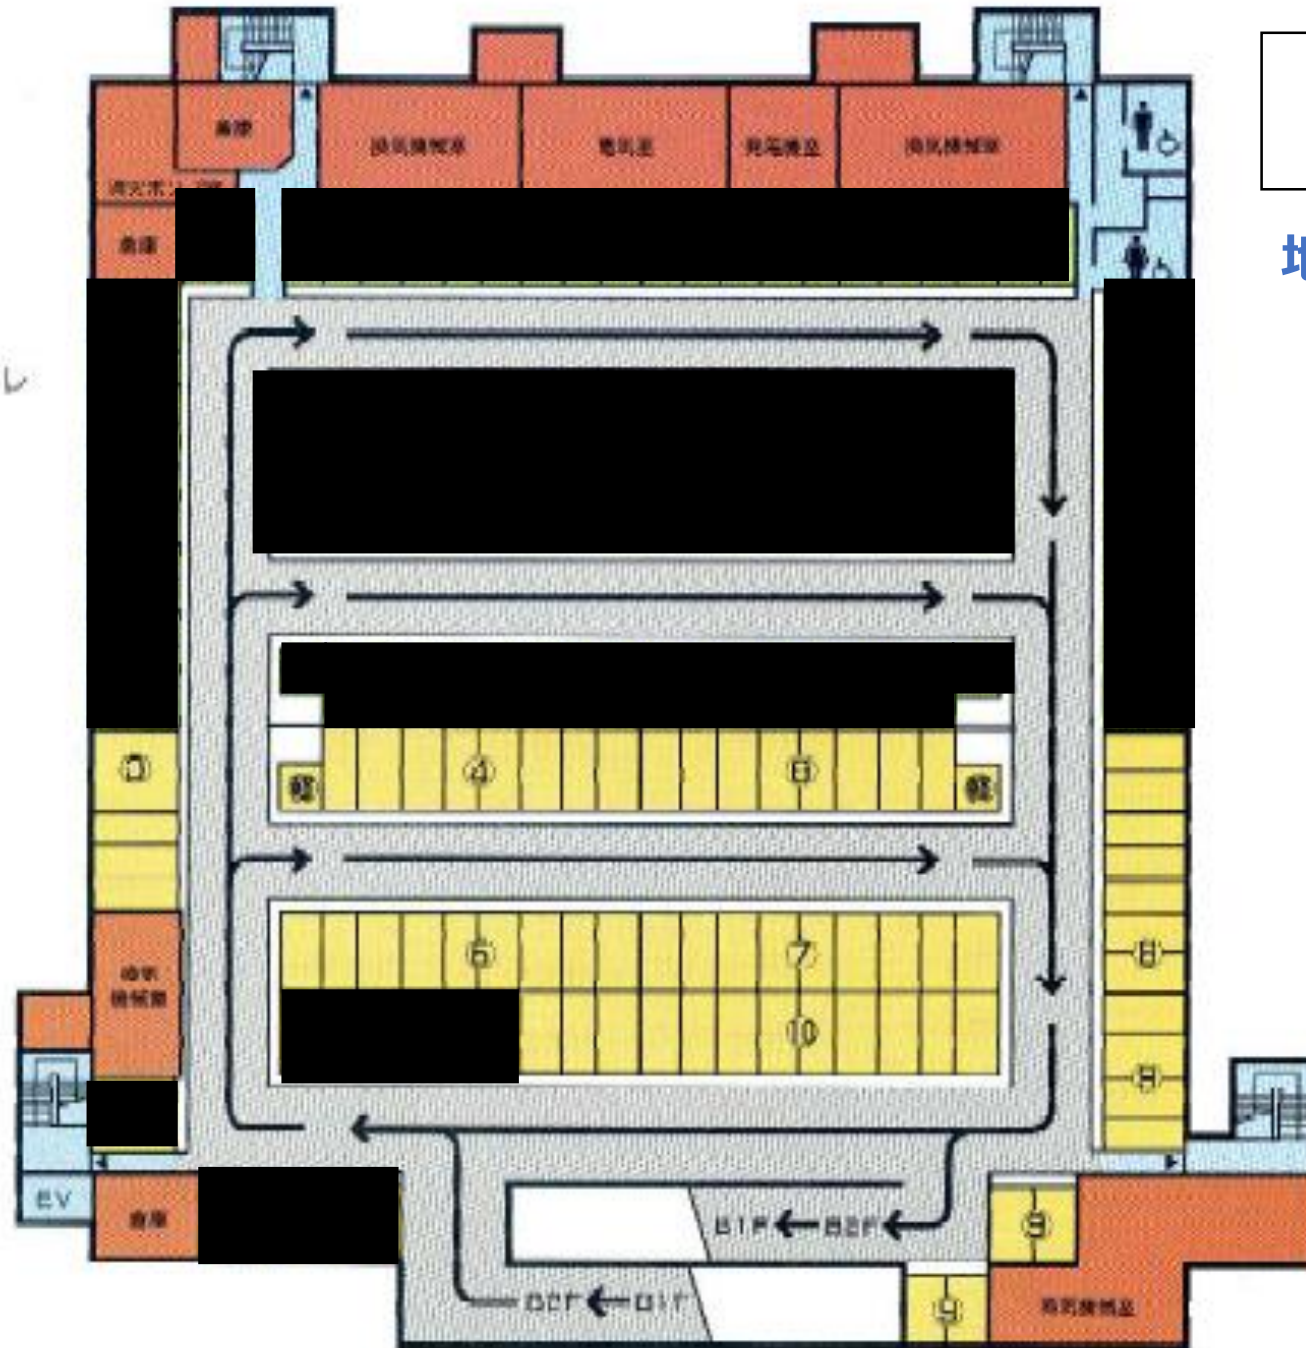

荒田公園駐車場

地下1階

- Aブロック
- Bブロック
- Cブロック
- Dブロック
- 車路
- 料金事務所等
- 倉庫・機械室
電気室・その他
- 階段・通路・トイレ

■ 部分はカーシェアリング導入不可

荒田公園駐車場

地下2階

- Aブロック
- Bブロック
- Cブロック
- Dブロック
- 車路
- 料金事務所等
- 普通・機械室
電気室・その他
- 階段・通路・トイレ

■部分はカーシェアリング導入不可