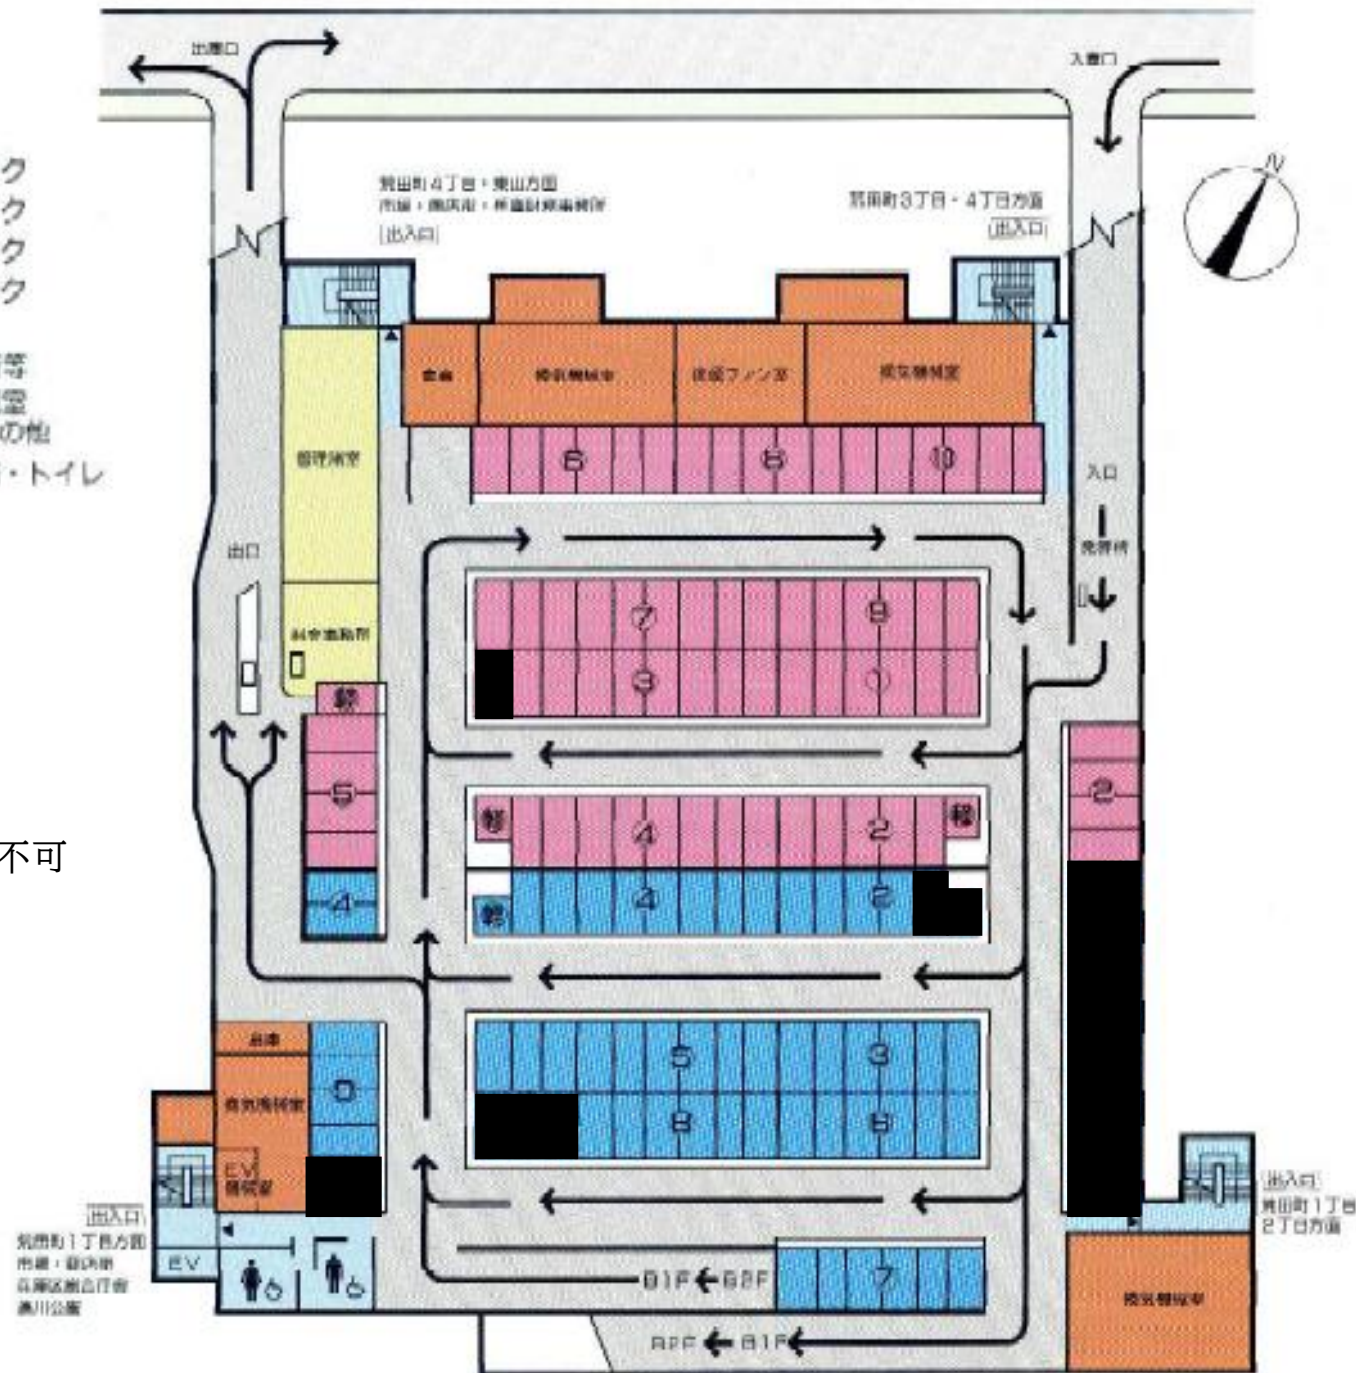

荒田公園駐車場

地下1階

- Aブロック
- Bブロック
- Cブロック
- Dブロック
- 車路
- 料金事務所等
- 倉庫・機械室
電気室・その他
- 階段・通路・トイレ

■ 部分はカーシェアリング導入不可

荒田公園駐車場

地下2階

- Aブロック
- Bブロック
- Cブロック
- Dブロック
- 車路
- 料金事務所等
- 普通・機械室
電気室・その他
- 階段・通路・トイレ

■部分はカーシェアリング導入不可