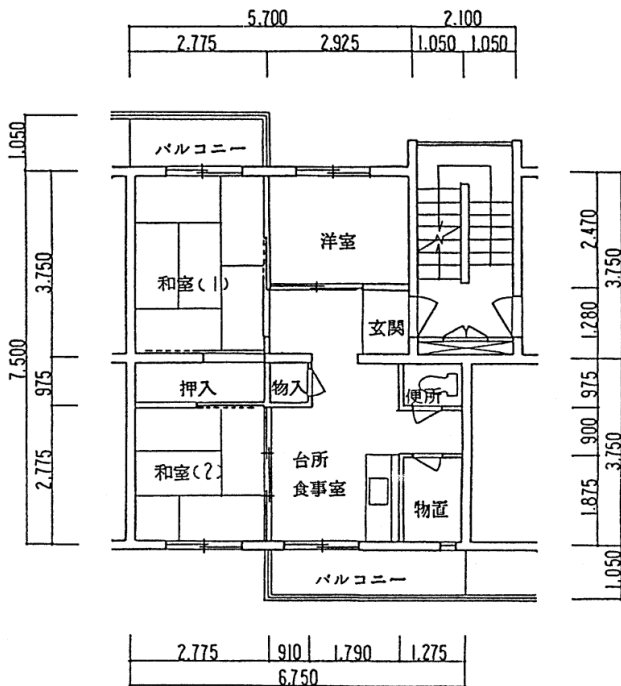

住宅	ひよどり台
間取り	3DK

住戸面積	住戸専用	46.68 m <sup>2</sup>
	バルコニー	7.08 m <sup>2</sup>
	合計	53.76 m <sup>2</sup>
居室面積	和室1	6 帖
	和室2	6 帖
	洋室	3.5 帖
	DK	5.4 帖
備考		