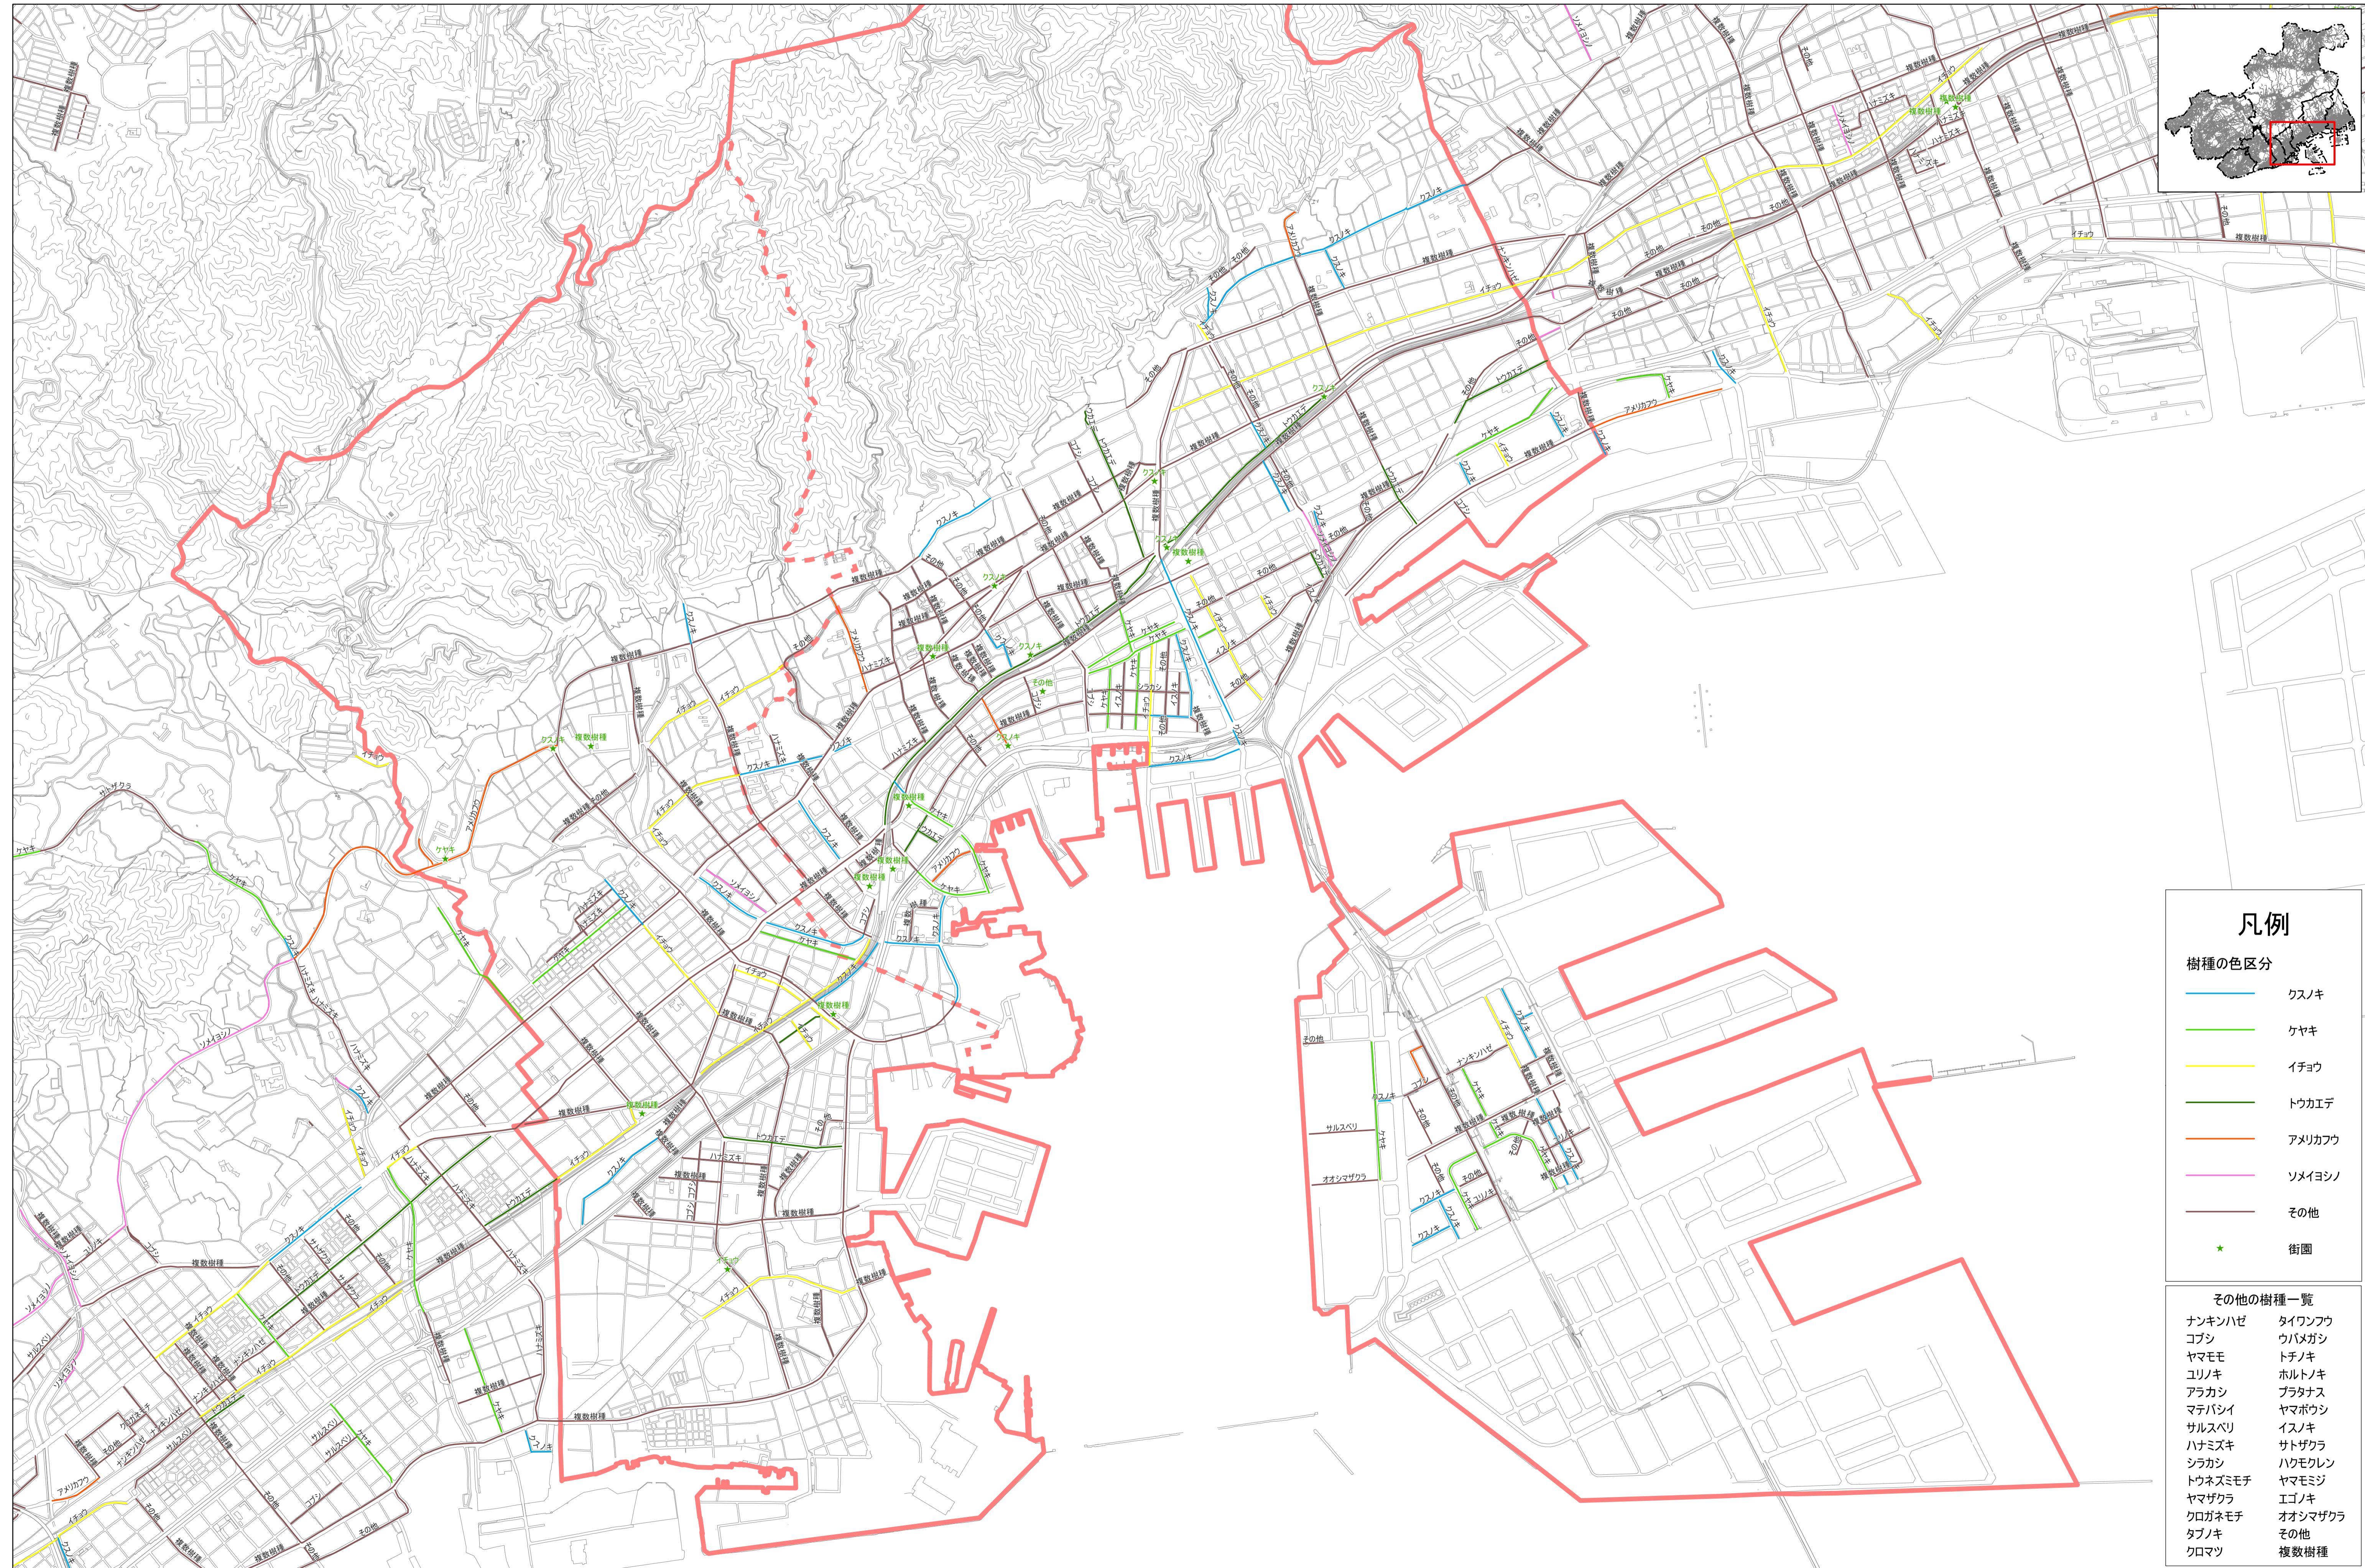

高木路線図 中央区・兵庫区

1:15,000

凡例

樹種の色区分

- クスノキ
- ケヤキ
- イチョウ
- トウカエデ
- アメリカフウ
- ソメイヨシノ
- その他
- ★ 街園

その他の樹種一覧

ナンキンハゼ	タイワンフウ
コブシ	ウバメガシ
ヤマモモ	トチノキ
コリノキ	ホルトノキ
アラカシ	ブラタナス
マテバシイ	ヤマボウシ
サルスベリ	イスノキ
ハナミズキ	サトザクラ
シラカシ	ハクモクレン
トウネズミモチ	ヤマモミジ
ヤマザクラ	エゴノキ
クログネモチ	オオシマザクラ
タブノキ	その他
クロマツ	複数樹種